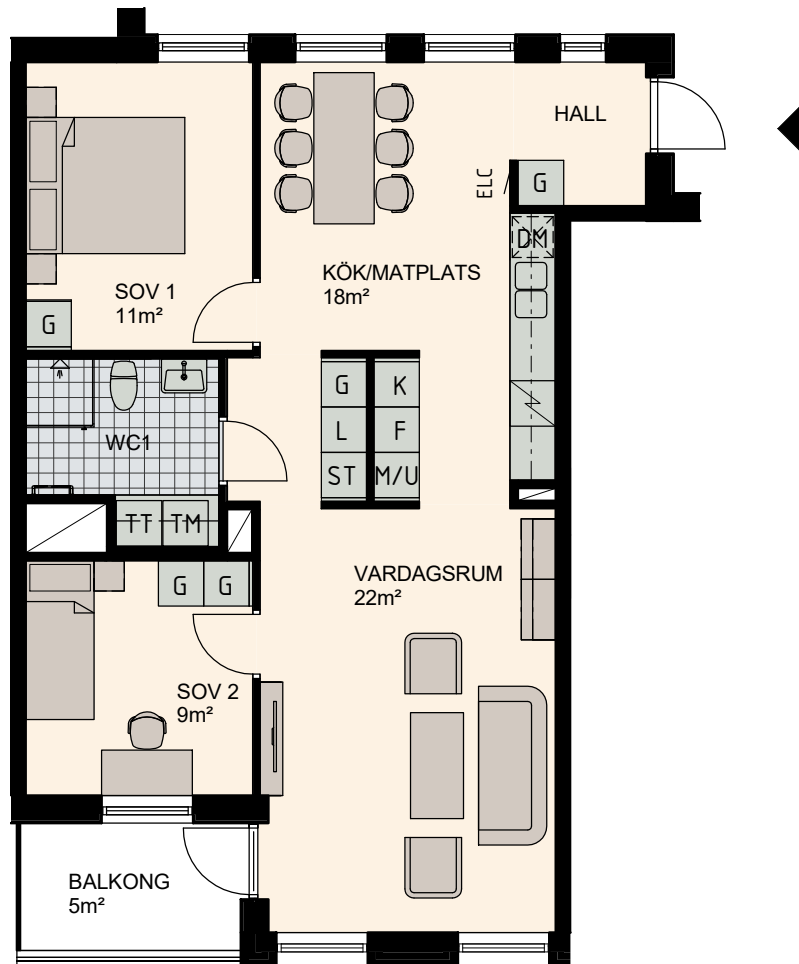

# 3 RoK, 75m<sup>2</sup>

Brf Lilla Varvsgatan, Dockan

VÅNING 3, 4, 5

LÄGENHET B1202, B1302, B1402

Skala 1:100

K Kylskåp	M/U Mikrovågs - och inbyggnadsugn	L Linneskåp	TM Tvättmaskin	BH Bröstningshöjd fönster 0.6m om inget annat anges
F Frysskåp	U/M Inbyggnadsung m. mikrofunktion	G Garderob	TT Torktumlare	Skärmvägg på uteplats av lärkträ. H: 1130mm
K/F Kyl/Frys	DM Diskmaskin	ST Städsåp	KM Kombimaskin (TM/TT)	Dusch 0,9 x 0,9 m om inget annat anges.
Häll	S Skafferi			