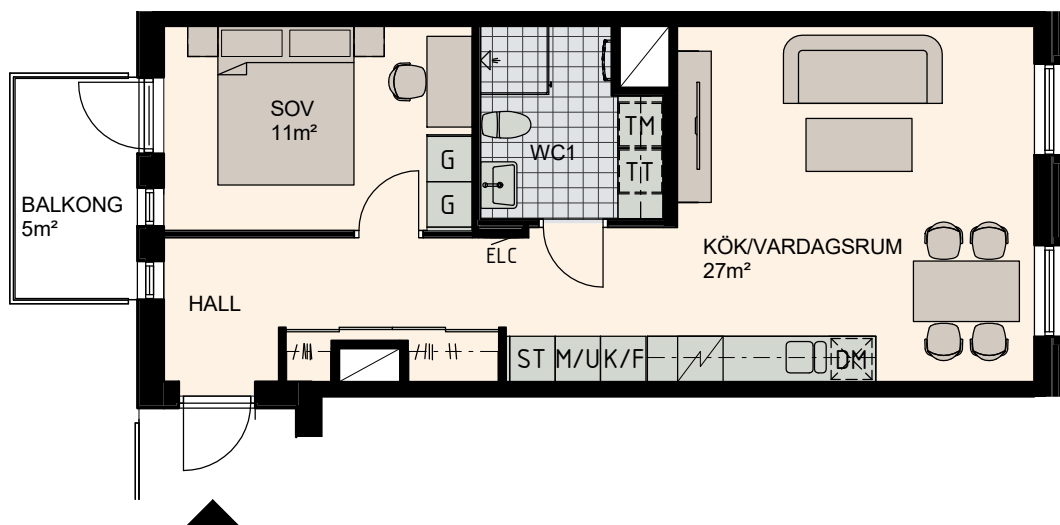

# 2 RoK, 52m<sup>2</sup>

Lilla Varvsgatan

VÅNING

3, 4, 5

LÄGENHET

B1203, B1303, B1403

Skala 1:100

0 5m

K	Kylskåp	M/U	Mikrovågs - och inbyggnadsugn	L	Linneskåp	TM	Tvättmaskin	BH	Bröstningshöjd fönster 0.6m om inget annat anges
F	Frysskåp	U/M	Inbyggnadsung m. mikrofunktion	G	Garderob	TT	Torktumlare		Skärmvägg på uteplats av lärkträ. H: 1130mm
K/F	Kyl/Frys	DM	Diskmaskin	ST	Städsåp	KM	Kombimaskin (TM/TT)		Dusch 0,9 x 0,9 m om inget annat anges.
	Häll	S	Skafferi						