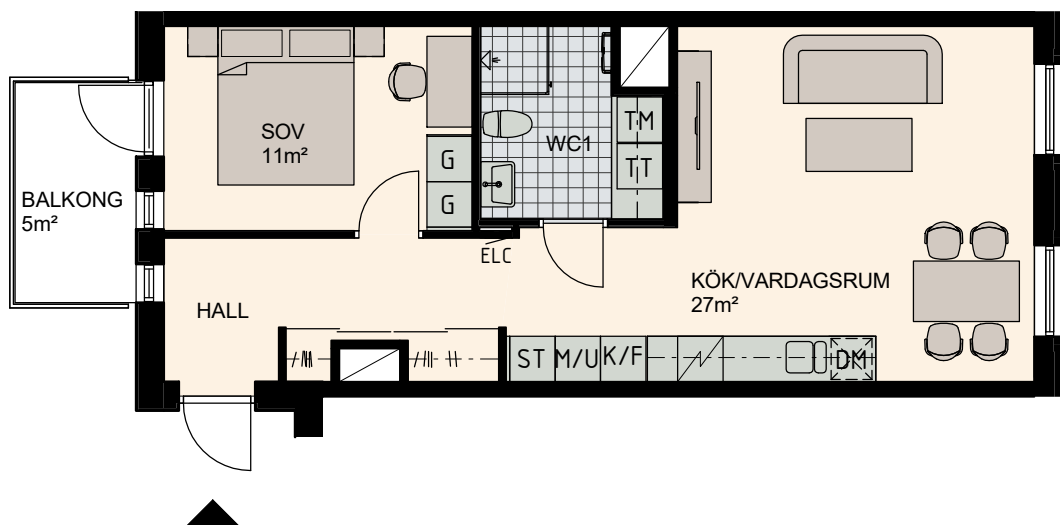

2 RoK ,52m²

Brf Lilla Varvsgatan, Dockan

VÅNING 3, 4, 5

LÄGENHET B1203, B1303, B1403

Skala 1:100

0 5m

K	Kylskåp	M/U	Mikrovågs - och inbyggnadsugn	L	Linneskåp	TM	Tvättmaskin	BH	Bröstningshöjd fönster 0.6m om inget annat anges
F	Frysskåp	U/M	Inbyggnadsung m. mikrofunktion	G	Garderob	TT	Torktumlare		Skärmvägg på uteplats av lärkträ. H: 1130mm
K/F	Kyl/Frys	DM	Diskmaskin	ST	Städsåp	KM	Kombimaskin (TM/TT)		Dusch 0,9 x 0,9 m om inget annat anges.
	Häll	S	Skafferi						