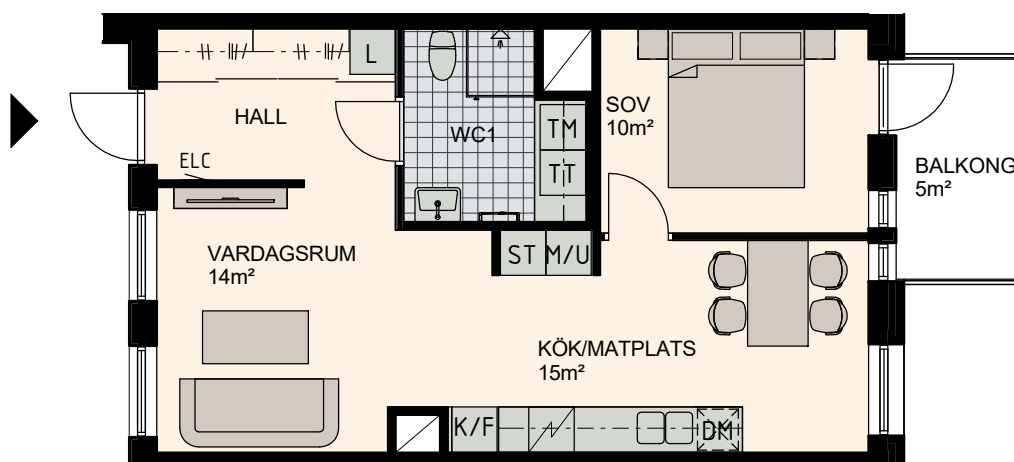

2 RoK, 51m²

Brf Lilla Varvsgatan, Dockan

VÅNING 3, 4, 5

LÄGENHET B1204, B1304, B1404

Skala 1:100

K Kylskåp	M/U Mikrovågs - och inbyggnadsugn	L Linneskåp	TM Tvättmaskin	BH Bröstningshöjd fönster 0.6m om inget annat anges
F Frysskåp	U/M Inbyggnadsung m. mikrofunktion	G Garderob	TT Torktumlare	Skärmvägg på uteplats av lärkträ. H: 1130mm
K/F Kyl/Frys	DM Diskmaskin	ST Städsåp	KM Kombimaskin (TM/TT)	Dusch 0,9 x 0,9 m om inget annat anges.
Häll	S Skafferi			