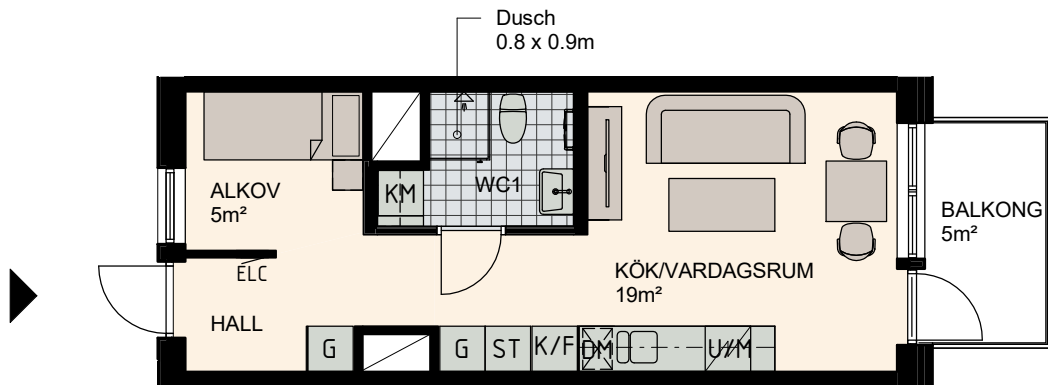

# 1 RoK, 33m<sup>2</sup>

Brf Lilla Varvsgatan, Dockan

VÅNING 3, 4, 5, 6

LÄGENHET B1205, B1305, B1405, B1505

Skala 1:100

K Kylskåp	M/U Mikrovågs - och inbyggnadsugn	L Linneskåp	TM Tvättmaskin	BH Bröstningshöjd fönster 0.6m om inget annat anges
F Frysskåp	U/M Inbyggnadsung m. mikrofunktion	G Garderob	TT Torktumlare	Skärmvägg på uteplats av lärkträ. H: 1130mm
K/F Kyl/Frys	DM Diskmaskin	ST Städsåp	KM Kombimaskin (TM/TT)	Dusch 0,9 x 0,9 m om inget annat anges.
Häll	S Skafferi			