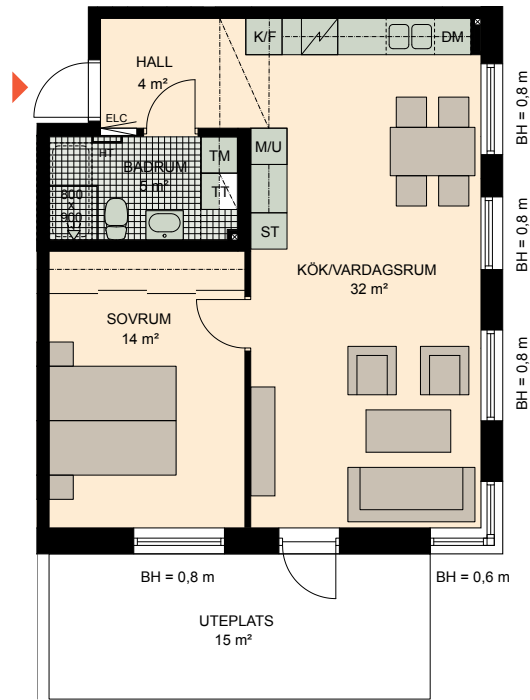

2 RoK, 58 m²

Brf Torggatan
VÄNING
LÄGENHET
PARKHUS

1
B12

K	KYLSKÅP	M/U	MIKROVÅGS- OCH INBYGGNADSUGN	G	GARDEROB	TM	TVÄTTMASKIN	HT	HANDDUKSTORK
F	FRYSSKÅP		SPISHÄLL	L	LINNESKÅP	TT	TORKTUMLARE	BH	BRÖSTNINGSHÖJD FÖNSTER
K/F	KYL/FRYS	DM	DISKMASKIN	ST	STÄDSKÅP		VENTILATION I TAK		ELCENTRAL