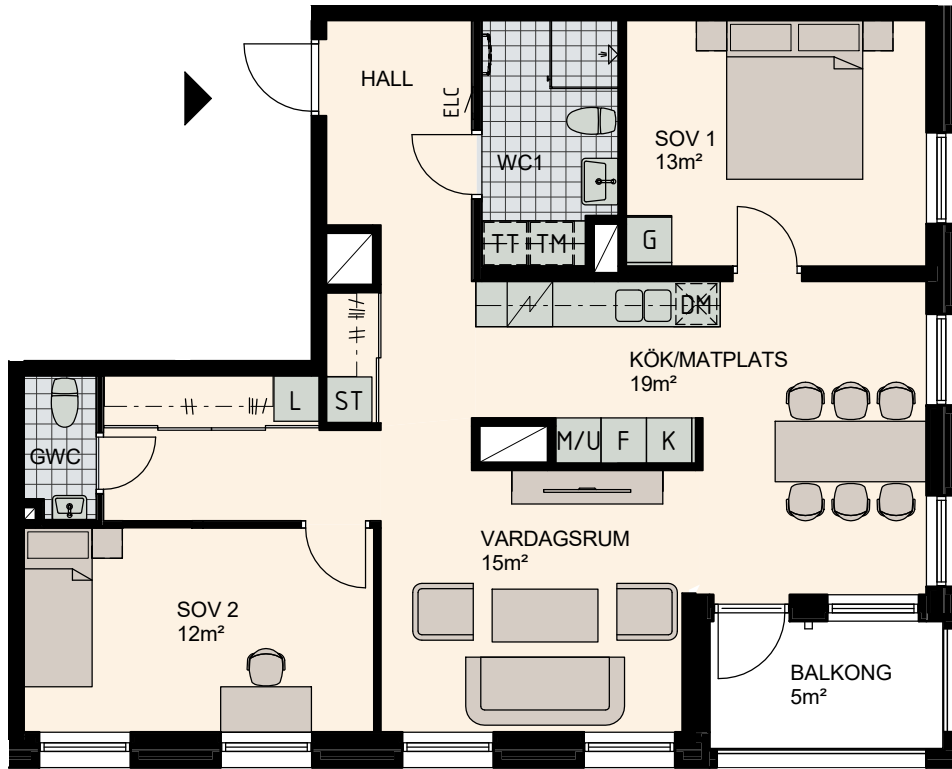

3-4 RoK, 86m²

Lilla Varvsgatan

VÅNING

4, 5, 6

LÄGENHET

B1306, B1406, B1506 - Alternativ 1

Skala 1:100

K	Kylskåp	M/U	Mikrovågs - och inbyggnadsugn	L	Linneskåp	TM	Tvättmaskin	BH	Bröstningshöjd fönster 0.6m om inget annat anges
F	Frysskåp	U/M	Inbyggnadsung m. mikrofunktion	G	Garderob	TT	Torktumlare	—	Skärmvägg på uteplats av lärkträ. H: 1130mm
K/F	Kyl/Frys	DM	Diskmaskin	ST	Städsåp	KM	Kombimaskin (TM/TT)	⊞	Dusch 0,9 x 0,9 m om inget annat anges.
⚡	Häll	S	Skafferi						