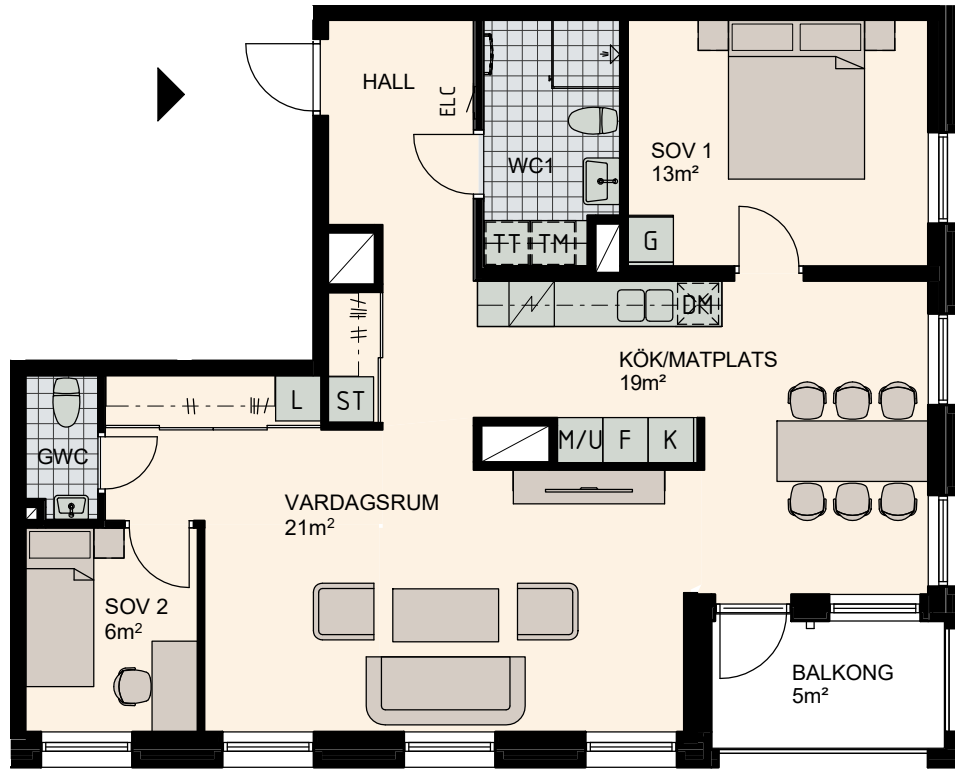

3-4 RoK, 86m²

Lilla Varvsgatan

VÅNING

4,5,6

LÄGENHET

B1306, B1406, B1506 - Alternativ 3

Skala 1:100

K	Kylskåp	M/U	Mikrovågs - och inbyggnadsugn	L	Linneskåp	TM	Tvättmaskin	BH	Bröstningshöjd fönster 0.6m om inget annat anges
F	Frysskåp	U/M	Inbyggnadsung m. mikrofunktion	G	Garderob	TT	Torktumlare		Skärmvägg på uteplats av lärkträ. H: 1130mm
K/F	Kyl/Frys	DM	Diskmaskin	ST	Städsåp	KM	Kombimaskin (TM/TT)		Dusch 0,9 x 0,9 m om inget annat anges.
	Häll	S	Skafferi						