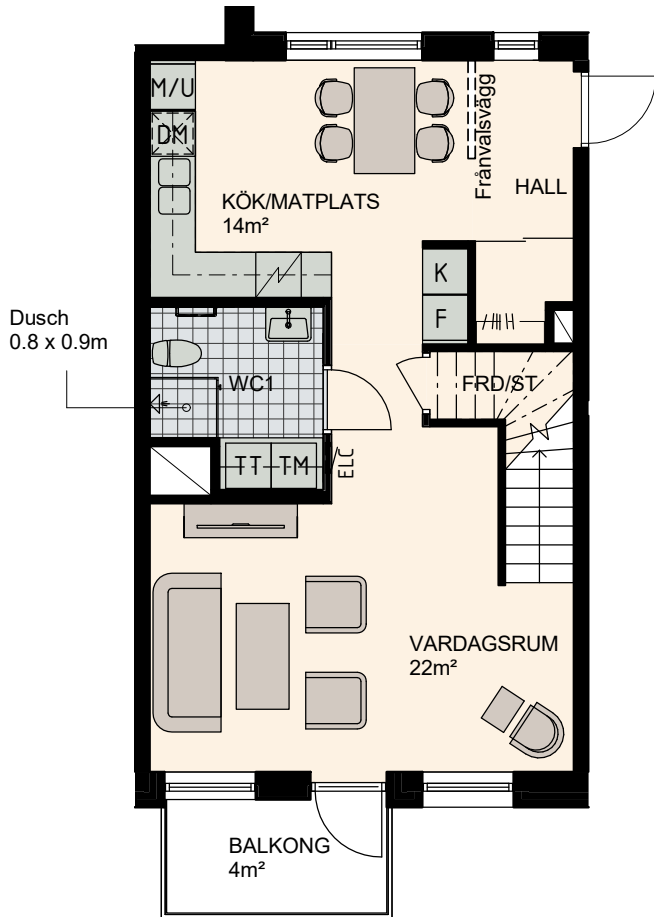

3 RoK, 93m²

Brf Lilla Varvsgatan, Dockan

VÅNING 6,7

LÄGENHET B1501 - Alternativ 1

Våning 6, 51m²

Våning 7, 42m²

K Kylskåp	M/U Mikrovågs - och inbyggnadsugn	L Linneskåp	TM Tvättmaskin	BH Bröstningshöjd fönster 0.6m om inget annat anges
F Frysskåp	U/M Inbyggnadsung m. mikrofunktion	G Garderob	TT Torktumlare	— Skärmvägg på uteplats av lärkträ. H: 1130mm
K/F Kyl/Frys	DM Diskmaskin	ST Städsåp	KM Kombimaskin (TM/TT)	⏪ Dusch 0,9 x 0,9 m om inget annat anges.
⚡ Häll	S Skafferi			