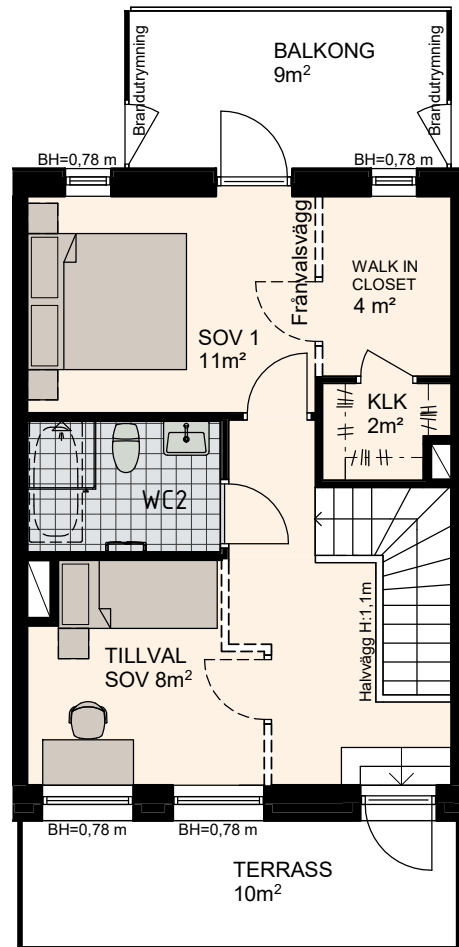

3 RoK, 93m²

Brf Lilla Varvsgatan, Dockan

VÅNING 6,7

LÄGENHET B1501 - Alternativ 1

Våning 6, 51m²

Våning 7, 42m²

K Kylskåp	M/U Mikrovågs - och inbyggnadsugn	L Linneskåp	TM Tvättmaskin	BH Bröstningshöjd fönster 0.6m om inget annat anges
F Frysskåp	U/M Inbyggnadsung m. mikrofunktion	G Garderob	TT Torktumlare	— Skärmvägg på uteplats av lärkträ. H: 1130mm
K/F Kyl/Frys	DM Diskmaskin	ST Städsåp	KM Kombimaskin (TM/TT)	⏪ Dusch 0,9 x 0,9 m om inget annat anges.
⚡ Häll	S Skafferi			