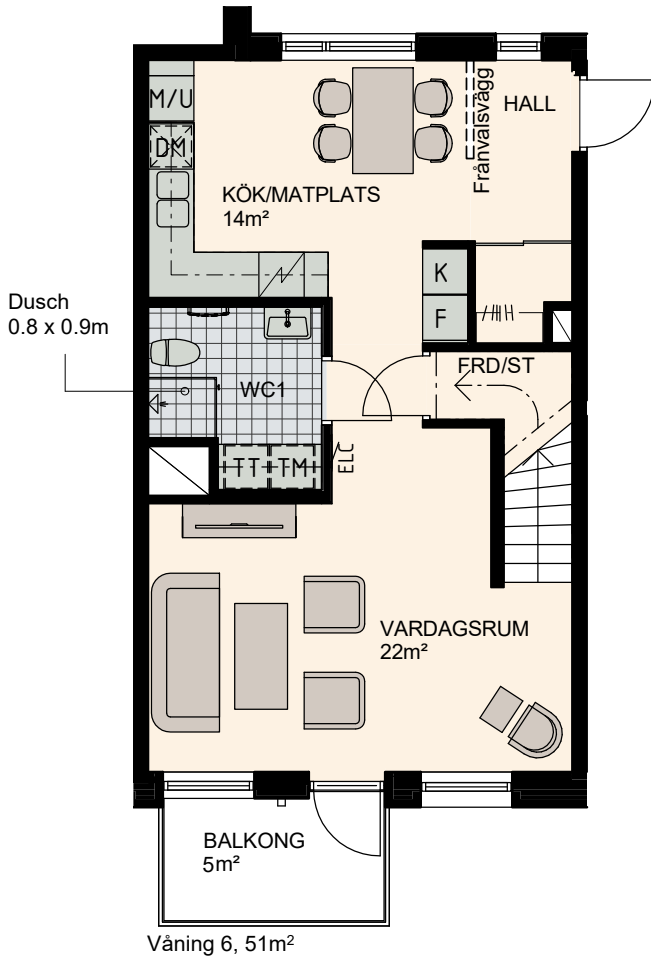

3 RoK, 94m²

Lilla Varvsgatan

VÅNING

6,7

LÄGENHET

B1501 - Alternativ 1

K	Kylskåp	M/U	Mikrovågs - och inbyggnadsugn	L	Linneskåp	TM	Tvättmaskin	BH	Bröstningshöjd fönster 0.6m om inget annat anges
F	Frysskåp	U/M	Inbyggnadsung m. mikrofunktion	G	Garderob	TT	Torktumlare	—	Skärmvägg på uteplats av lärkträ. H: 1130mm
K/F	Kyl/Frys	DM	Diskmaskin	ST	Städsåp	KM	Kombimaskin (TM/TT)	⏪	Dusch 0,9 x 0,9 m om inget annat anges.
⚡	Häll	S	Skafferi						