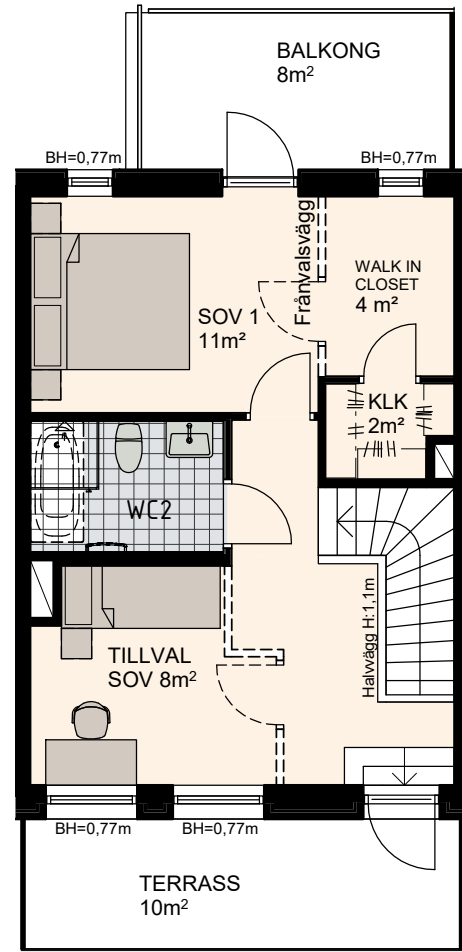

3 RoK, 94m²

Lilla Varvsgatan

VÅNING

6,7

LÄGENHET

B1501 - Alternativ 1

K	Kylskåp	M/U	Mikrovågs - och inbyggnadsugn	L	Linneskåp	TM	Tvättmaskin	BH	Bröstningshöjd fönster 0.6m om inget annat anges
F	Frysskåp	U/M	Inbyggnadsung m. mikrofunktion	G	Garderob	TT	Torktumlare	—	Skärmvägg på uteplats av lärkträ. H: 1130mm
K/F	Kyl/Frys	DM	Diskmaskin	ST	Städsåp	KM	Kombimaskin (TM/TT)	⏪	Dusch 0,9 x 0,9 m om inget annat anges.
⚡	Häll	S	Skafferi						