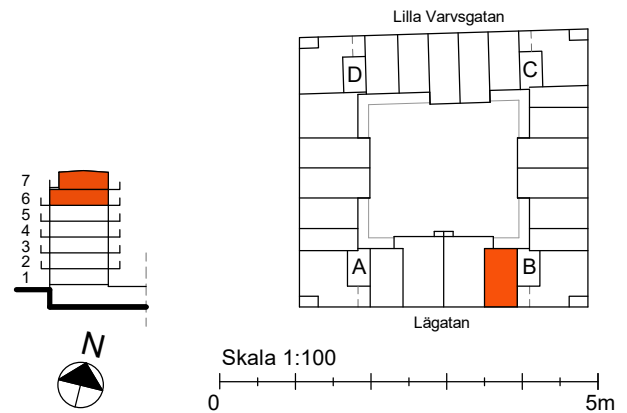

3 RoK, 94m²

Lilla Varvsgatan

VÅNING

6,7

LÄGENHET

B1501 - Alternativ 1

K	Kylskåp	M/U	Mikrovågs - och inbyggnadsugn	L	Linneskåp	TM	Tvättmaskin	BH	Bröstningshöjd fönster 0.6m om inget annat anges
F	Frysskåp	U/M	Inbyggnadsung m. mikrofunktion	G	Garderob	TT	Torktumlare	—	Skärmvägg på uteplats av lärkträ. H: 1130mm
K/F	Kyl/Frys	DM	Diskmaskin	ST	Städsåp	KM	Kombimaskin (TM/TT)	⏪	Dusch 0,9 x 0,9 m om inget annat anges.
⚡	Häll	S	Skafferi						