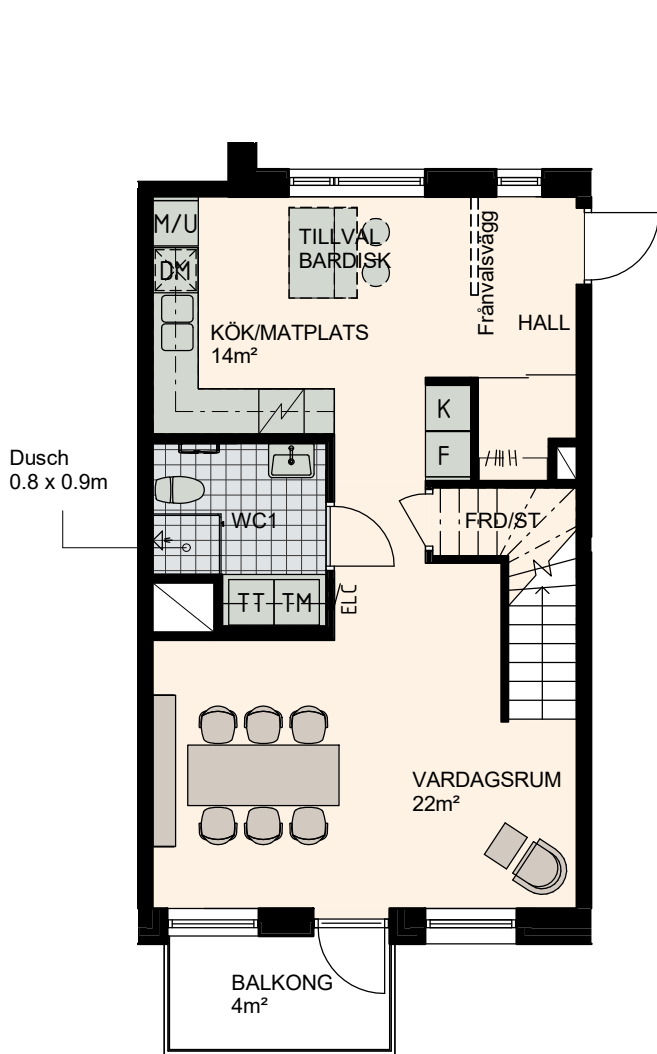

3 RoK, 93m²

Brf Lilla Varvsgatan, Dockan

VÅNING 6,7

LÄGENHET B1501 - Alternativ 2

Våning 6, 51m²

Våning 7, 42m²

K	Kylskåp	M/U	Mikrovågs - och inbyggnadsugn	L	Linneskåp	TM	Tvättmaskin	BH	Bröstningshöjd fönster 0.6m om inget annat anges
F	Frysskåp	U/M	Inbyggnadsung m. mikrofunktion	G	Garderob	TT	Torktumlare		Skärmvägg på uteplats av lärkträ. H: 1130mm
K/F	Kyl/Frys	DM	Diskmaskin	ST	Städsåp	KM	Kombimaskin (TM/TT)		Dusch 0,9 x 0,9 m om inget annat anges.
	Häll	S	Skafferi						