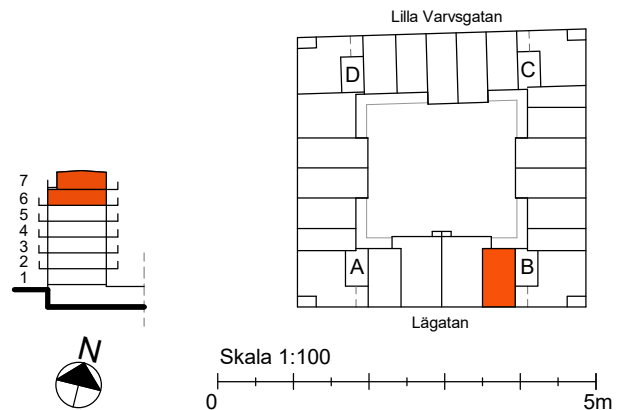

3 RoK, 93m²

Brf Lilla Varvsgatan, Dockan

VÅNING 6,7

LÄGENHET B1501 - Alternativ 2

Våning 6, 51m²

Våning 7, 42m²

K	Kylskåp	M/U	Mikrovågs - och inbyggnadsugn	L	Linneskåp	TM	Tvättmaskin	BH	Bröstningshöjd fönster 0.6m om inget annat anges
F	Frysskåp	U/M	Inbyggnadsung m. mikrofunktion	G	Garderob	TT	Torktumlare		Skärmvägg på uteplats av lärkträ. H: 1130mm
K/F	Kyl/Frys	DM	Diskmaskin	ST	Städsåp	KM	Kombimaskin (TM/TT)		Dusch 0,9 x 0,9 m om inget annat anges.
	Häll	S	Skafferi						