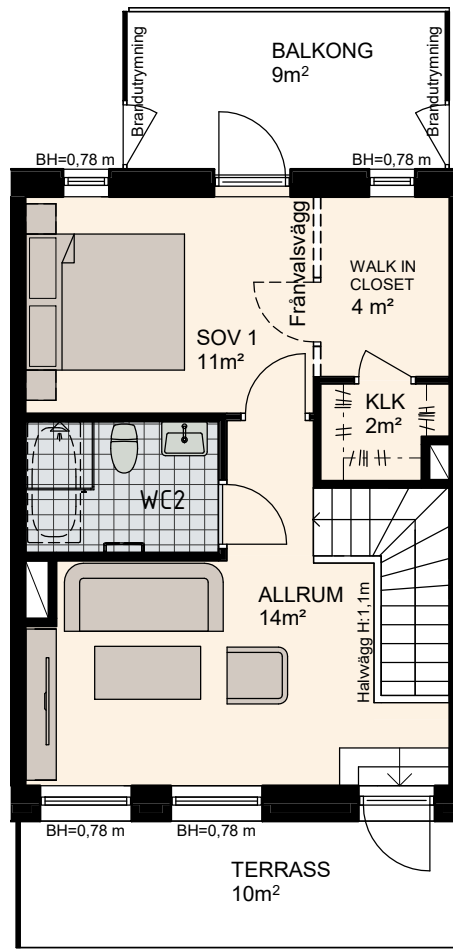

3 RoK, 93m²

Brf Lilla Varvsgatan, Dockan

VÅNING 6,7

LÄGENHET B1501 - Alternativ 2

Våning 6, 51m²

Våning 7, 42m²

K	Kylskåp	M/U	Mikrovågs - och inbyggnadsugn	L	Linneskåp	TM	Tvättmaskin	BH	Bröstningshöjd fönster 0.6m om inget annat anges
F	Frysskåp	U/M	Inbyggnadsung m. mikrofunktion	G	Garderob	TT	Torktumlare		Skärmvägg på uteplats av lärkträ. H: 1130mm
K/F	Kyl/Frys	DM	Diskmaskin	ST	Städsåp	KM	Kombimaskin (TM/TT)		Dusch 0,9 x 0,9 m om inget annat anges.
	Häll	S	Skafferi						