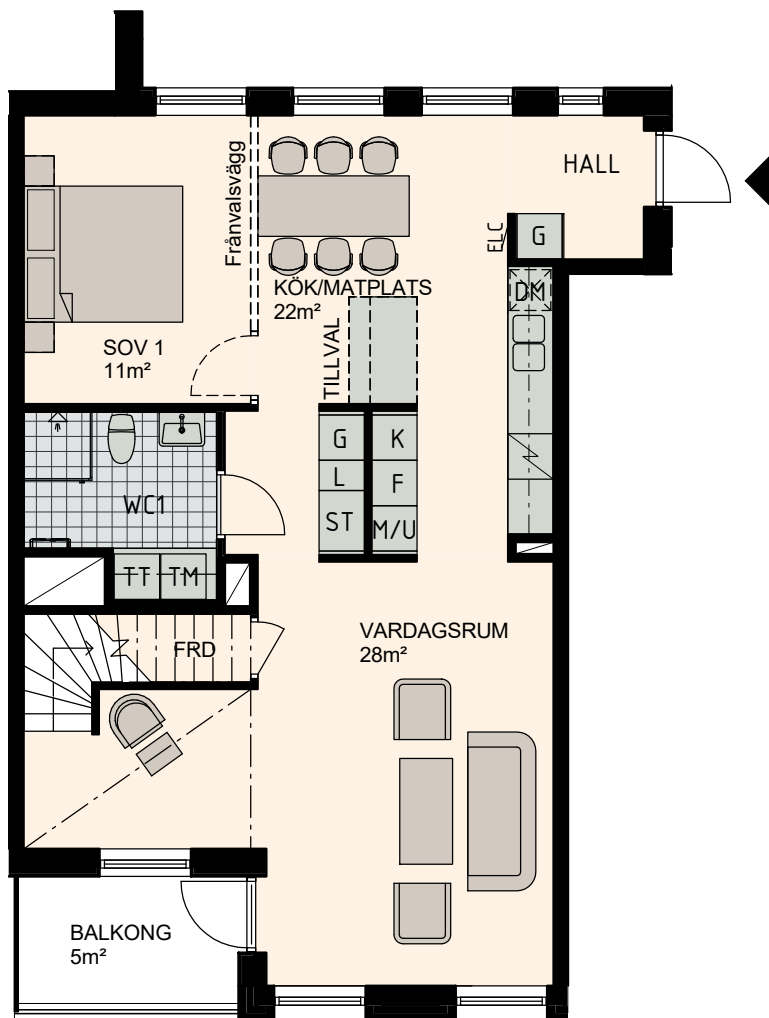

4-5 RoK, 122m²

Brf Lilla Varvsgatan, Dockan

VÅNING 6,7

LÄGENHET B1502

Våning 6, 75m²

Våning 7, 47m²

Lilla Varvsgatan

Skala 1:100

K Kylskåp	M/U Mikrovågs - och inbyggnadsugn	L Linneskåp	TM Tvättmaskin	BH Bröstningshöjd fönster 0.6m om inget annat anges
F Frysskåp	U/M Inbyggnadsung m. mikrofunktion	G Garderob	TT Torktumlare	Skärmvägg på uteplats av lärträ. H: 1130mm
K/F Kyl/Frys	DM Diskmaskin	ST Städsåp	KM Kombimaskin (TM/TT)	Dusch 0,9 x 0,9 m om inget annat anges.
Häll	S Skafferi			