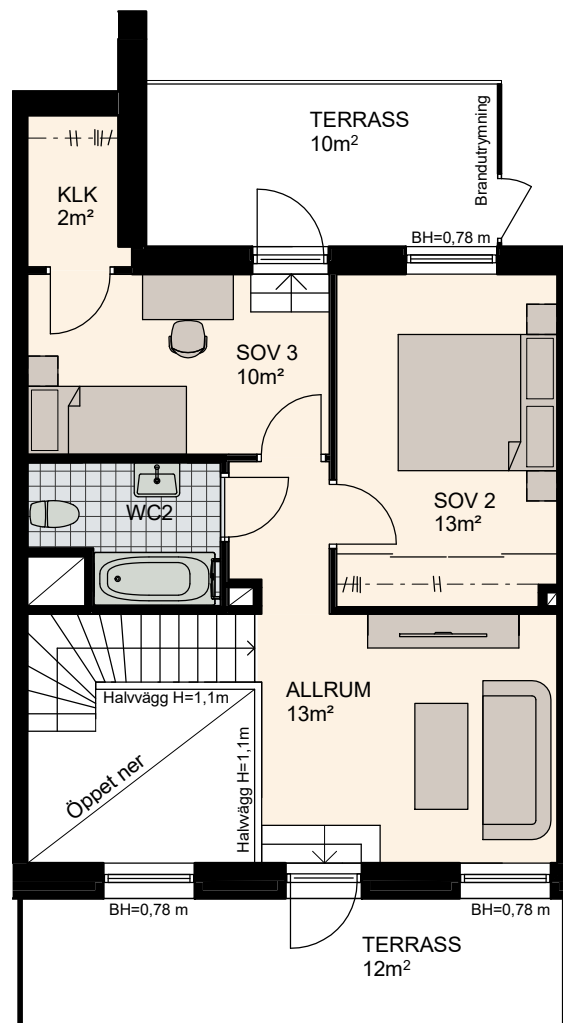

4-5 RoK, 122m²

Brf Lilla Varvsgatan, Dockan

VÅNING 6,7

LÄGENHET B1502

Våning 6, 75m²

Våning 7, 47m²

Lilla Varvsgatan

Skala 1:100

K Kylskåp	M/U Mikrovågs - och inbyggnadsugn	L Linneskåp	TM Tvättmaskin	BH Bröstningshöjd fönster 0.6m om inget annat anges
F Frysskåp	U/M Inbyggnadsung m. mikrofunktion	G Garderob	TT Torktumlare	Skärmvägg på uteplats av lärträ. H: 1130mm
K/F Kyl/Frys	DM Diskmaskin	ST Städsåp	KM Kombimaskin (TM/TT)	Dusch 0,9 x 0,9 m om inget annat anges.
Häll	S Skafferi			