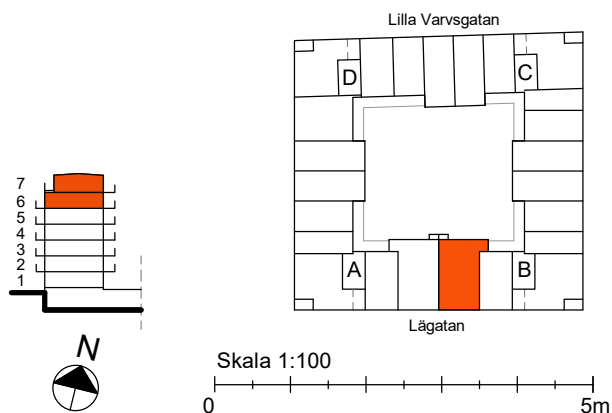

# 4-5 RoK, 125m<sup>2</sup>

Lilla Varvsgatan

VÅNING

6,7

LÄGENHET

B1502

Våning 6, 75m<sup>2</sup>

Våning 7, 50m<sup>2</sup>

<b>K</b> Kylskåp	<b>M/U</b> Mikrovågs - och inbyggnadsugn	<b>L</b> Linneskåp	<b>TM</b> Tvättmaskin	<b>BH</b> Bröstningshöjd fönster 0.6m om inget annat anges
<b>F</b> Frysskåp	<b>U/M</b> Inbyggnadsung m. mikrofunktion	<b>G</b> Garderob	<b>TT</b> Torktumlare	— Skärmvägg på uteplats av lärkträ. H: 1130mm
<b>K/F</b> Kyl/Frys	<b>DM</b> Diskmaskin	<b>ST</b> Städsåp	<b>KM</b> Kombimaskin (TM/TT)	◀◀ Dusch 0,9 x 0,9 m om inget annat anges.
<b>⚡</b> Häll	<b>S</b> Skafferi			