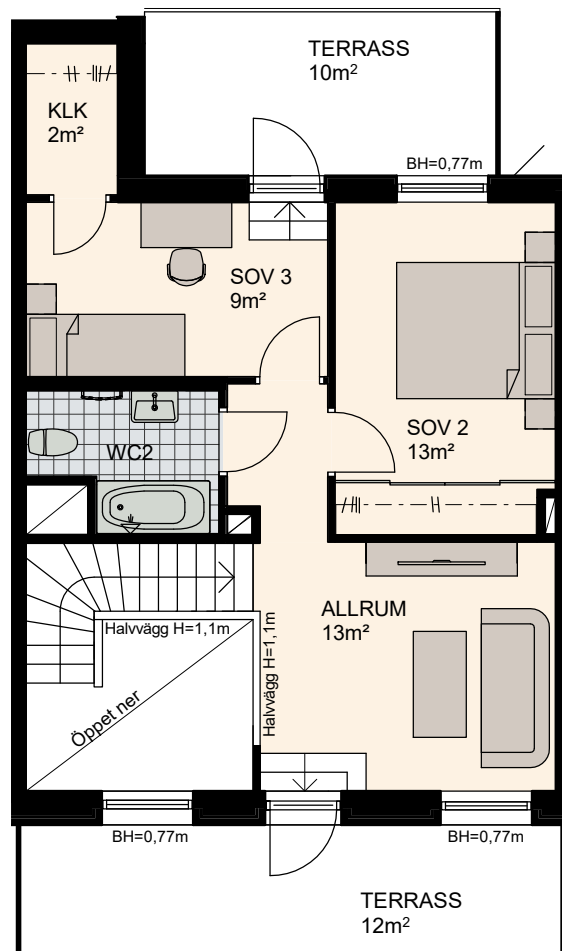

# 4-5 RoK, 125m<sup>2</sup>

Lilla Varvsgatan

VÅNING

6,7

LÄGENHET

B1502

Våning 6, 75m<sup>2</sup>

Våning 7, 50m<sup>2</sup>

<b>K</b> Kylskåp	<b>M/U</b> Mikrovågs - och inbyggnadsugn	<b>L</b> Linneskåp	<b>TM</b> Tvättmaskin	<b>BH</b> Bröstningshöjd fönster 0.6m om inget annat anges
<b>F</b> Frysskåp	<b>U/M</b> Inbyggnadsung m. mikrofunktion	<b>G</b> Garderob	<b>TT</b> Torktumlare	— Skärmvägg på uteplats av lärkträ. H: 1130mm
<b>K/F</b> Kyl/Frys	<b>DM</b> Diskmaskin	<b>ST</b> Städsåp	<b>KM</b> Kombimaskin (TM/TT)	◀◀ Dusch 0,9 x 0,9 m om inget annat anges.
<b>⚡</b> Häll	<b>S</b> Skafferi			