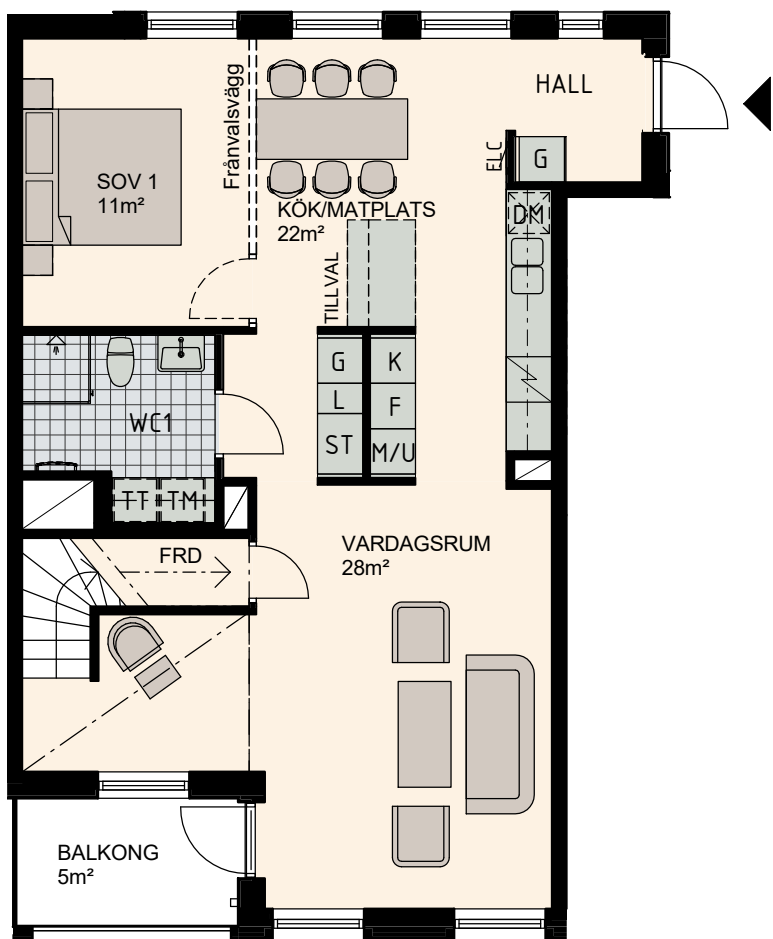

# 4-5 RoK, 125m<sup>2</sup>

Lilla Varvsgatan

VÅNING

6,7

LÄGENHET

B1502

Våning 6, 75m<sup>2</sup>

Våning 7, 50m<sup>2</sup>

<b>K</b> Kylskåp	<b>M/U</b> Mikrovågs - och inbyggnadsugn	<b>L</b> Linneskåp	<b>TM</b> Tvättmaskin	<b>BH</b> Bröstningshöjd fönster 0.6m om inget annat anges
<b>F</b> Frysskåp	<b>U/M</b> Inbyggnadsung m. mikrofunktion	<b>G</b> Garderob	<b>TT</b> Torktumlare	— Skärmvägg på uteplats av lärkträ. H: 1130mm
<b>K/F</b> Kyl/Frys	<b>DM</b> Diskmaskin	<b>ST</b> Städsåp	<b>KM</b> Kombimaskin (TM/TT)	◀◀ Dusch 0,9 x 0,9 m om inget annat anges.
<b>⚡</b> Häll	<b>S</b> Skafferi			