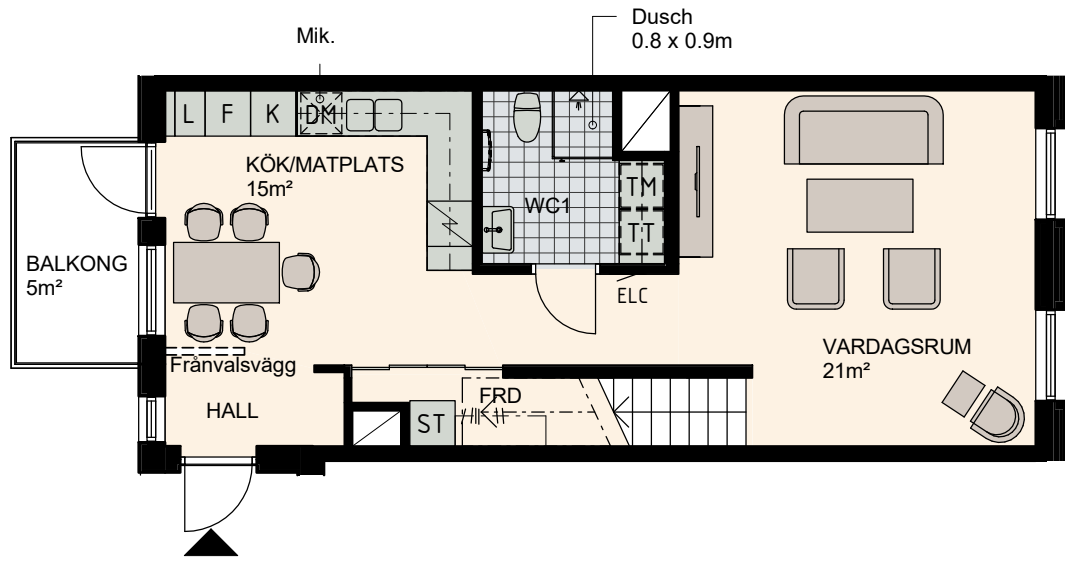

3 RoK, 88m²

Lilla Varvsgatan
VÅNING
LÄGENHET

6,7
B1503

Våning 6, 53m²

Våning 7, 35m²

K Kylskåp	M/U Mikrovågs - och inbyggnadsugn	L Linneskåp	TM Tvättmaskin	BH Bröstningshöjd fönster 0.6m om inget annat anges
F Frysskåp	U/M Inbyggnadsung m. mikrofunktion	G Garderob	TT Torktumlare	— Skärmvägg på uteplats av lärkträ. H: 1130mm
K/F Kyl/Frys	DM Diskmaskin	ST Städsåp	KM Kombimaskin (TM/TT)	⊞ Dusch 0,9 x 0,9 m om inget annat anges.
⚡ Häll m. ugn	S Skafferi	Mik Mikrovågs		