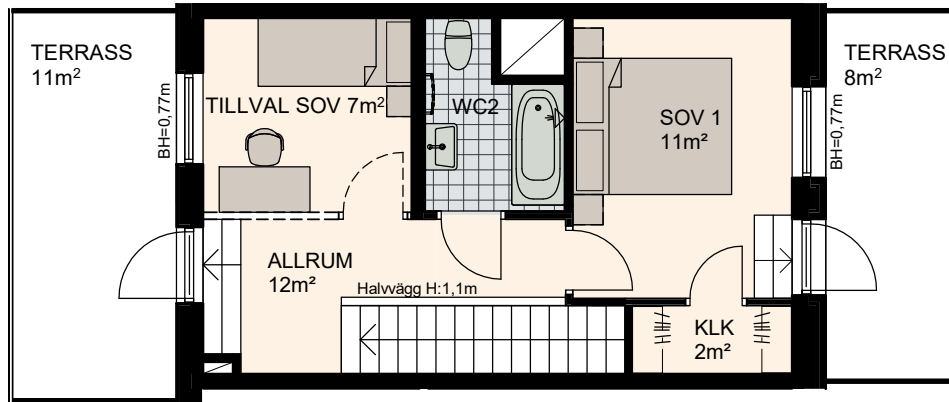

3 RoK, 88m²

Lilla Varvsgatan
VÅNING
LÄGENHET

6,7
B1503

Våning 6, 53m²

Våning 7, 35m²

K Kylskåp	M/U Mikrovågs - och inbyggnadsugn	L Linneskåp	TM Tvättmaskin	BH Bröstningshöjd fönster 0.6m om inget annat anges
F Frysskåp	U/M Inbyggnadsung m. mikrofunktion	G Garderob	TT Torktumlare	— Skärmvägg på uteplats av lärkträ. H: 1130mm
K/F Kyl/Frys	DM Diskmaskin	ST Städsåp	KM Kombimaskin (TM/TT)	⊞ Dusch 0,9 x 0,9 m om inget annat anges.
⚡ Häll m. ugn	S Skafferi	Mik Mikrovågs		