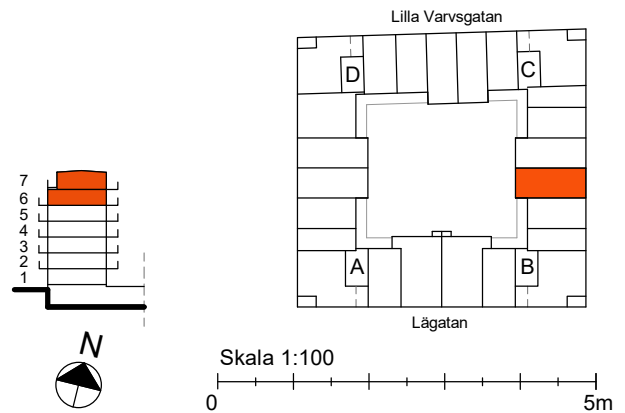

3 RoK, 88m²

Lilla Varvsgatan
VÅNING
LÄGENHET

6,7
B1503

Våning 6, 53m²

Våning 7, 35m²

K Kylskåp	M/U Mikrovågs - och inbyggnadsugn	L Linneskåp	TM Tvättmaskin	BH Bröstningshöjd fönster 0.6m om inget annat anges
F Frysskåp	U/M Inbyggnadsung m. mikrofunktion	G Garderob	TT Torktumlare	— Skärmvägg på uteplats av lärkträ. H: 1130mm
K/F Kyl/Frys	DM Diskmaskin	ST Städsåp	KM Kombimaskin (TM/TT)	⊞ Dusch 0,9 x 0,9 m om inget annat anges.
⚡ Häll m. ugn	S Skafferi	Mik Mikrovågs		