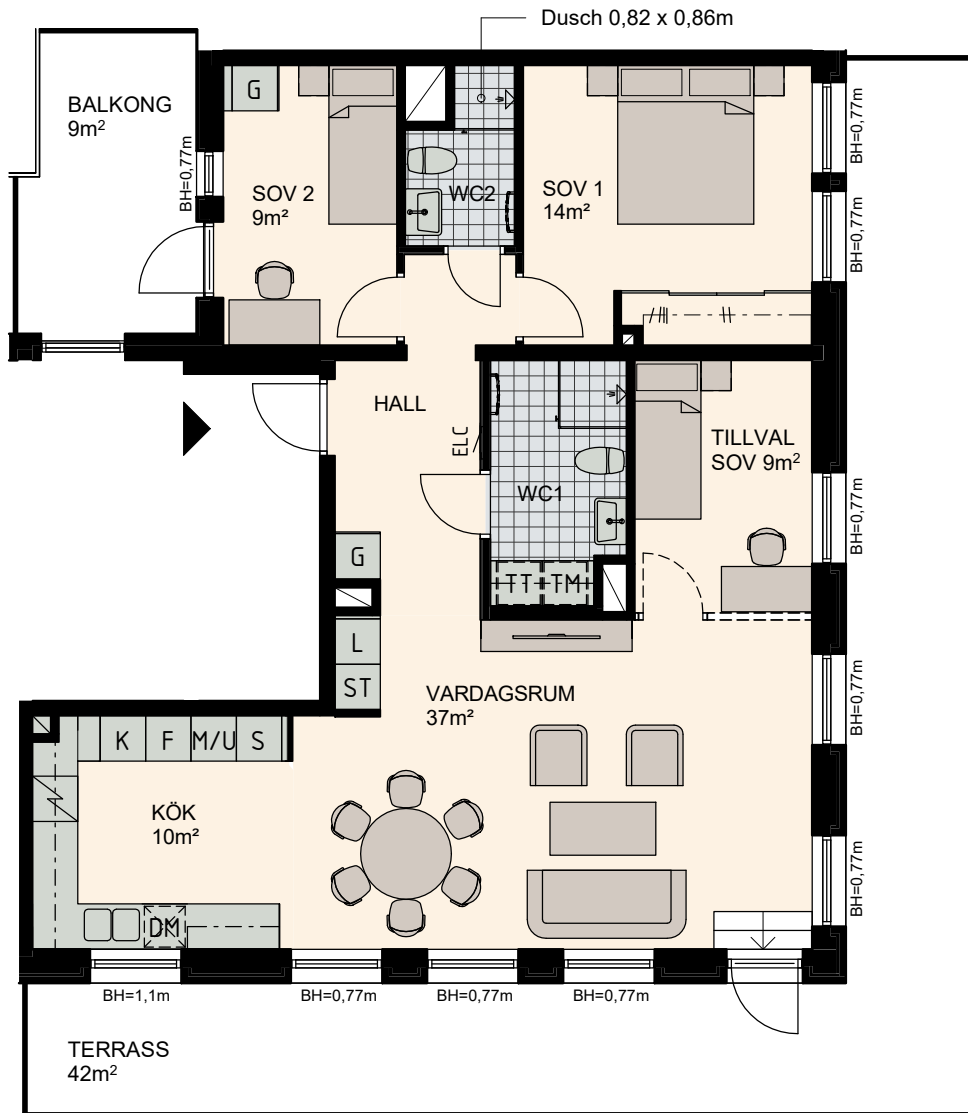

3-4 RoK, 90m²

Lilla Varvsgatan

VÅNING

7

LÄGENHET

B1601

K Kylskåp	M/U Mikrovågs - och inbyggnadsugn	L Linneskåp	TM Tvättmaskin	BH Bröstningshöjd fönster 0.6m om inget annat anges
F Frysskåp	U/M Inbyggnadsung m. mikrofunktion	G Garderob	TT Torktumlare	Skärmvägg på uteplats av lärkträ. H: 1130mm
K/F Kyl/Frys	DM Diskmaskin	ST Städsåp	KM Kombimaskin (TM/TT)	Dusch 0,9 x 0,9 m om inget annat anges.
Häll	S Skafferi			