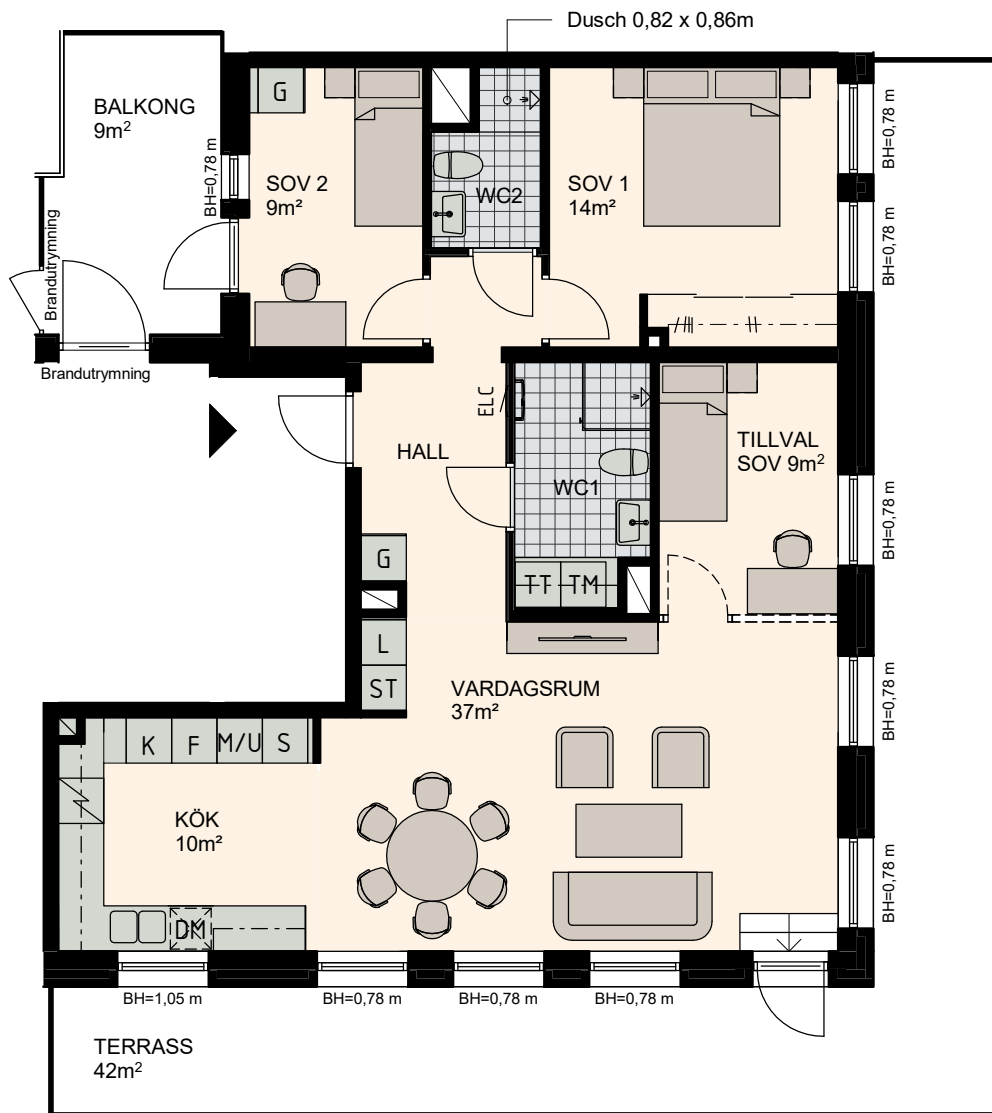

3-4 RoK, 90m²

Brf Lilla Varvsgatan, Dockan

VÅNING 7

LÄGENHET B1601

K Kylskåp	M/U Mikrovågs - och inbyggnadsugn	L Linneskåp	TM Tvättmaskin	BH Bröstningshöjd fönster 0.6m om inget annat anges
F Frysskåp	U/M Inbyggnadsung m. mikrofunktion	G Garderob	TT Torktumlare	Skärmvägg på uteplats av lärkträ. H: 1130mm
K/F Kyl/Frys	DM Diskmaskin	ST Städsåp	KM Kombimaskin (TM/TT)	Dusch 0,9 x 0,9 m om inget annat anges.
Häll	S Skafferi			