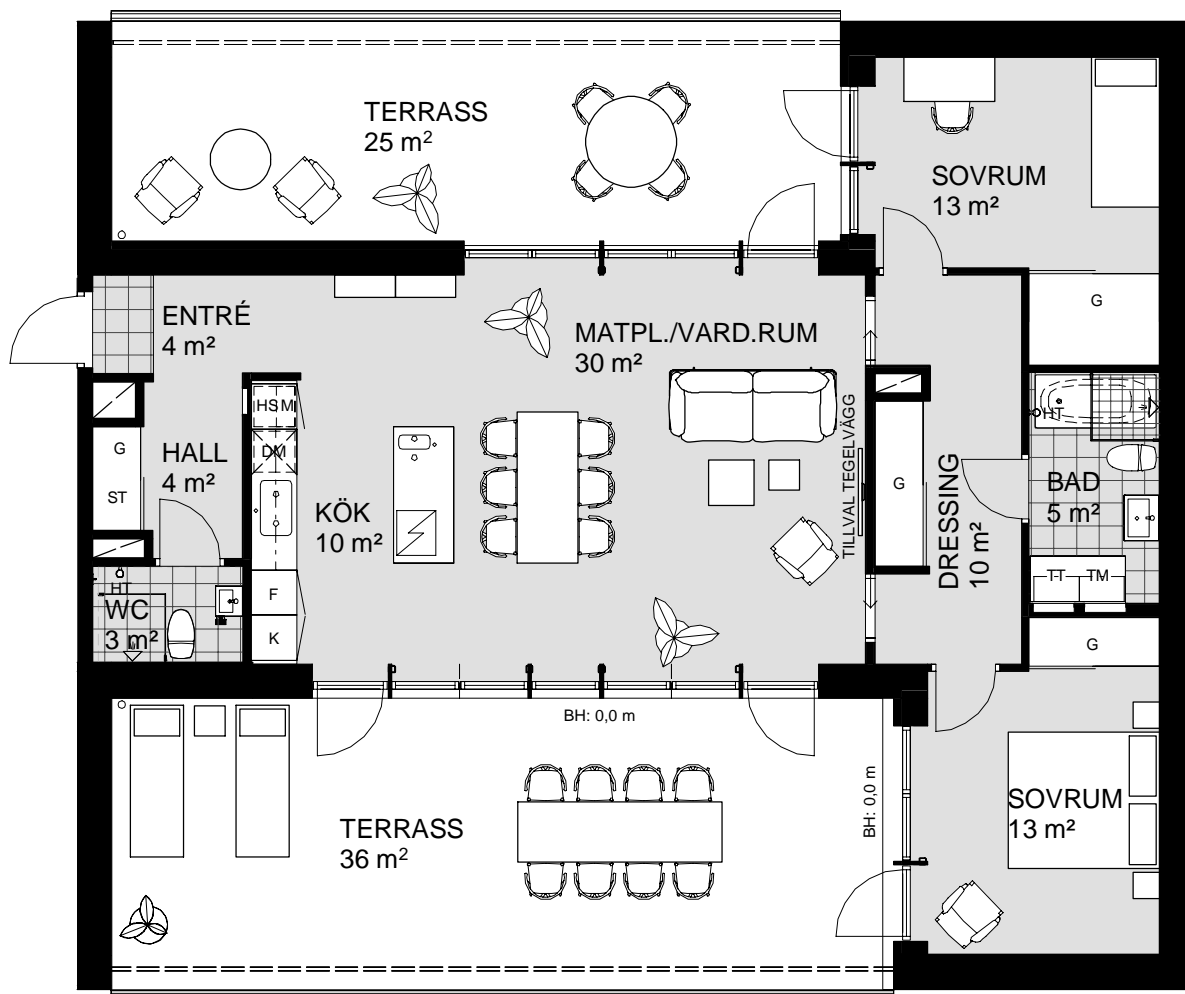

3 rok, 97 m²

VÅNING 7
LÄGENHET B21601

VÅNING 7
VÅNING 6
VÅNING 5
VÅNING 4
VÅNING 3
VÅNING 2
VÅNING 1
KÄLLARE

1 5m
SKALA 1:100

K	KYLSKÅP	M/U	MICROVÅGS OCH INBYGGNADSUGN	DM	DISKMASKIN	ST	STÅDSKÅP	KM	KOMBIMASKIN (TM/TT)	M	MICROVÅGSUGN
F	FRYSSKÅP	⚡	HÅLL	G	GARDEROB	TM	TVÄTTMASKIN	HT	HANDDUKSTORK	UT	UNDERTAK (UT), RUMSHÖJD (RH) 2,5 m, DÅR ANNAT EJ ANGES
K/F	KYL/FRYS	UM	INBYGGNADSUGN M. MICROFUNKTION	HS	HÖGSKÅP	TT	TORKTUMLARE	BH	BRÖSTNINGSHÖJD FÖNSTER 0,6m DÅR ANNAT EJ ANGES		

* KLINKER I ENTRÉ ÄR TILLVAL