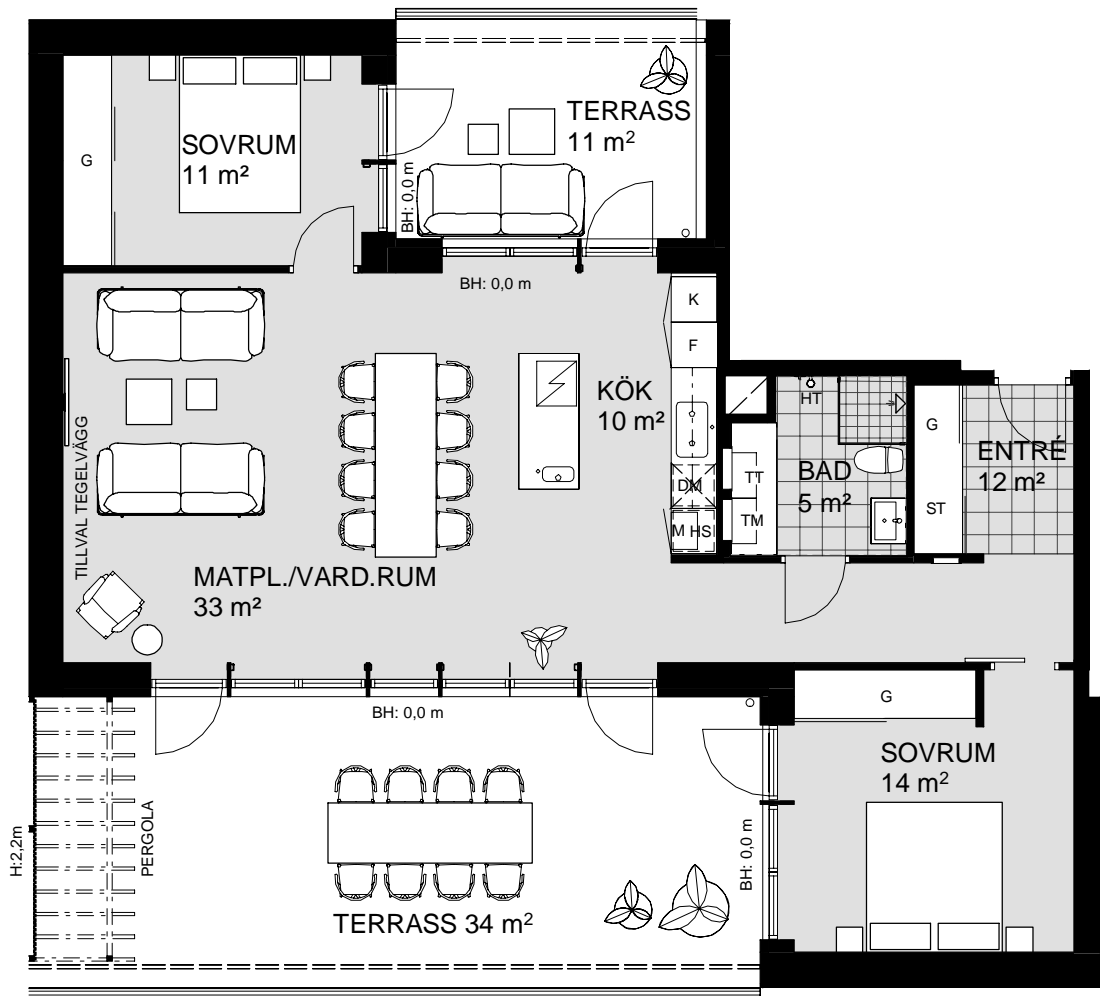

3 ROK, 89 m²

VÅNING 7
LÄGENHET B21602

VÅNING 7
VÅNING 6
VÅNING 5
VÅNING 4
VÅNING 3
VÅNING 2
VÅNING 1
KÄLLARE

1 5m
SKALA 1:100

K	KYLSKÅP	M/U	MICROVÅGS OCH INBYGGNADSUGN	DM	DISKMASKIN	ST	STÅDSKÅP	KM	KOMBIMASKIN (TM/TT)	M	MICROVÅGSUGN
F	FRYSSKÅP	⚡	HÅLL	G	GARDEROB	TM	TVÄTTMASKIN	HT	HANDDUKSTORK	UT	UNDERTAK (UT), RUMSHÖJD (RH) 2,5 m, DÅR ANNAT EJ ANGES
K/F	KYL/FRYS	UM	INBYGGNADSUGN M. MICROFUNKTION	HS	HÖGSKÅP	TT	TORKTUMLARE	BH	BRÖSTNINGSHÖJD FÖNSTER 0,6m DÅR ANNAT EJ ANGES		

* KLINKER I ENTRÉ ÄR TILLVAL