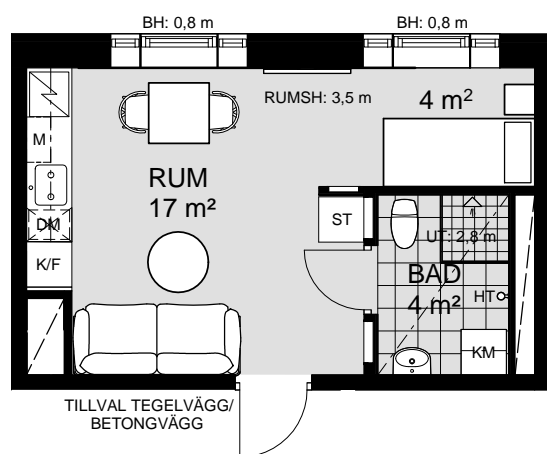

1 ROK, 26 m²

KV VARVSKAJEN

VÅNING 1
LÄGENHET B21001

VÅNING 7
VÅNING 6
VÅNING 5
VÅNING 4
VÅNING 3
VÅNING 2
VÅNING 1
KÄLLARE

1 5m
SKALA 1:100

K	KYLKÅP	M/U	MICROVÅGS OCH INBYGGNADSUGN	DM	DISKMASKIN	ST	STÅDSKÅP	KM	KOMBIMASKIN (TM/TT)	M	MICROVÅGSUGN
F	FRYSSKÅP		HÅLL	G	GARDEROB	TM	TVÅTTMASKIN	HT	HANDDUKSTORK		UNDERTAK (UT), RUMSHÖJD (RH) 2.5 m, DÅR ANNAT EJ ANGES
K/F	KYL/FRYS	UM	INBYGGNADSUGN M. MICROFUNKTION	HS	HÖGSKÅP	TT	TORKTUMLARE	BH	BRÖSTNINGSHÖJD FÖNSTER 0.6m DÅR ANNAT EJ ANGES		