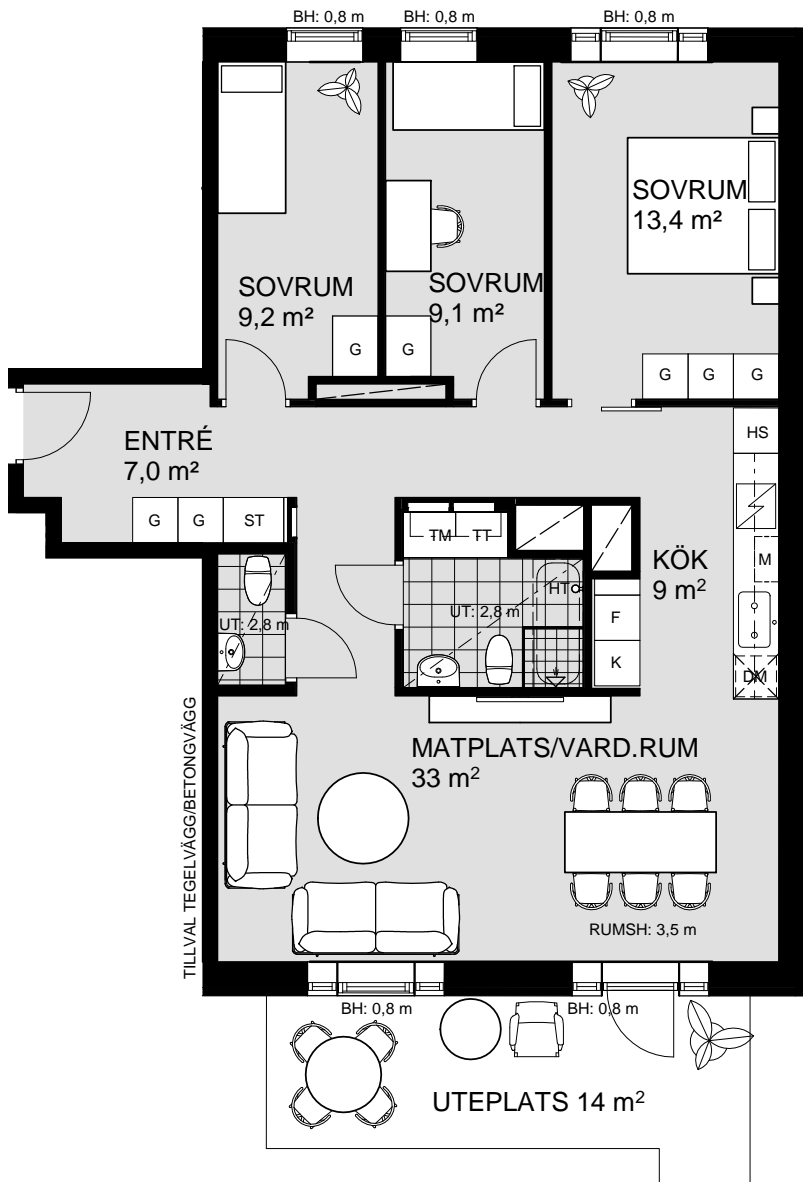

# 4 ROK, 92 m<sup>2</sup>

VÅNING 1  
LÄGENHET B21002

VÅNING 7  
VÅNING 6  
VÅNING 5  
VÅNING 4  
VÅNING 3  
VÅNING 2  
VÅNING 1  
KÄLLARE

1 5m  
SKALA 1:100

K	KYLSKÅP	M/U	MICROVÅGS OCH INBYGGNADSSUGN	DM	DISKMASKIN	ST	STÅDSKÅP	KM	KOMBIMASKIN (TM/TT)	M	MICROVÅGSUGN
F	FRYSSKÅP	⚡	HÅLL	G	GARDEROB	TM	TVÄTTMASKIN	HT	HANDDUKSTORK	UT	UNDERTAK (UT), RUMSHÖJD (RH) 2.5 m, DÄR ANNAT EJ ANGES
K/F	KYL/FRYS	UM	INBYGGNADSSUGN M. MICROFUNKTION	HS	HÖGSKÅP	TT	TORKTUMLARE	BH	BRÖSTNINGSHÖJD FÖNSTER 0.6m DÄR ANNAT EJ ANGES		