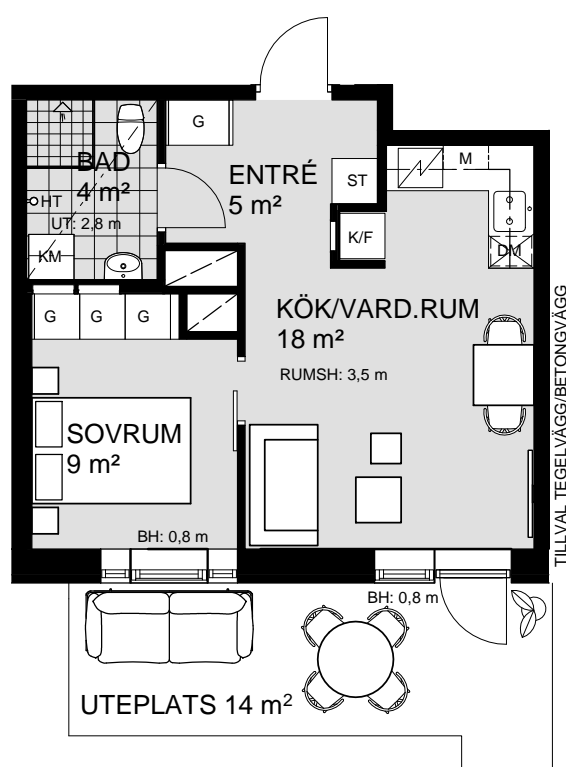

# 2 ROK, 38 m<sup>2</sup>

KV VARVSKAJEN

VÅNING 1  
LÄGENHET B21003

1 5m  
SKALA 1:100

K	KYLSKÅP	M/U	MICROVÅGS OCH INBYGGNADSUGN	DM	DISKMASKIN	ST	STÅDSKÅP	KM	KOMBIMASKIN (TM/TT)	M	MICROVÅGSUGN
F	FRYSSKÅP		HÅLL	G	GARDEROB	TM	TVÅTTMASKIN	HT	HANDDUKSTORK		UNDERTAK (UT), RUMSHÖJD (RH) 2,5 m, DÄR ANNAT EJ ANGES
K/F	KYL/FRYS	UM	INBYGGNADSUGN M. MICROFUNKTION	HS	HÖGSKÅP	TT	TORKTUMLARE	BH	BRÖSTNINGSHÖJD FÖNSTER 0,6m DÄR ANNAT EJ ANGES		