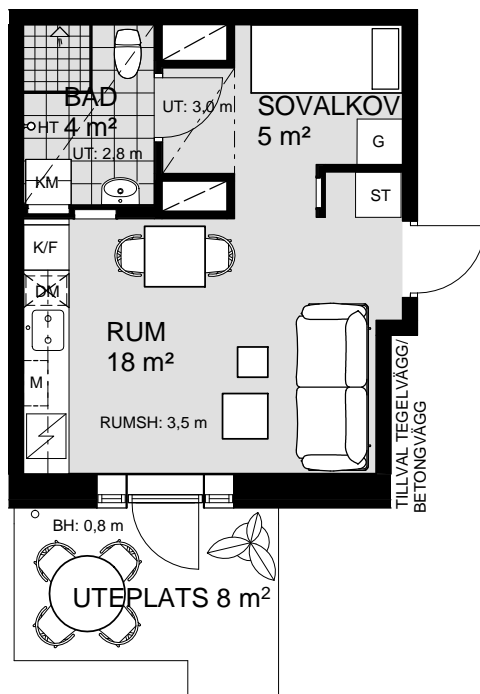

1 ROK, 28 m²

VÅNING 1
LÄGENHET B21004

VÅNING 7
VÅNING 6
VÅNING 5
VÅNING 4
VÅNING 3
VÅNING 2
VÅNING 1
KÄLLARE

1 5m
SKALA 1:100

K	KYLSKÅP	M/U	MICROVÅGS OCH INBYGGNADSUGN	DM	DISKMASKIN	ST	STÅDSKÅP	KM	KOMBIMASKIN (TM/TT)	M	MICROVÅGSUGN
F	FRYSSKÅP	⚡	HÅLL	G	GARDEROB	TM	TVÅTTMASKIN	HT	HANDDUKSTORK	UT	UNDERTAK (UT), RUMSHÖJD (RH) 2,5 m, DÅR ANNAT EJ ANGES
K/F	KYL/FRYS	UM	INBYGGNADSUGN M. MICROFUNKTION	HS	HÖGSKÅP	TT	TORKTUMLARE	BH	BRÖSTNINGSHÖJD FÖNSTER 0,6m DÅR ANNAT EJ ANGES		