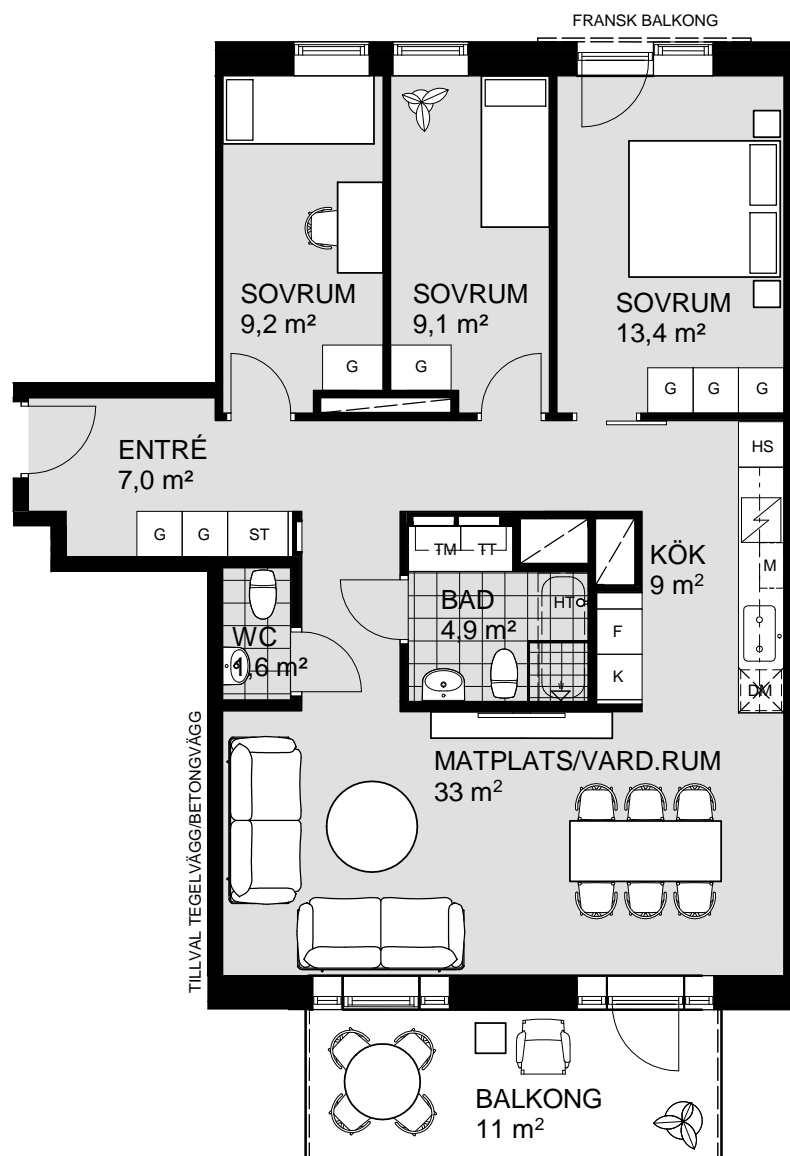

4 ROK, 92 m²

KV VARVSKAJEN

VÅNING 2
LÄGENHET B21102

VÅNING 7
VÅNING 6
VÅNING 5
VÅNING 4
VÅNING 3
VÅNING 2
VÅNING 1
KÄLLARE

1 5m
SKALA 1:100

K KYLSKÅP	M/U MICROVÅGS OCH INBYGGNADSSUGN	DM DISKMASKIN	ST STÅDSKÅP	KM KOMBIMASKIN (TM/TT)	M MICROVÅGSUGN
F FRYSSKÅP	⚡ HÅLL	G GARDEROB	TM TVÅTTMASKIN	HT HANDDUKSTORK	UT UNDERTAK (UT), RUMSHÖJD (RH) 2,5 m, DÅR ANNAT EJ ANGES
K/F KYL/FRYS	UM INBYGGNADSSUGN M. MICROFUNKTION	HS HÖGSKÅP	TT TORKTUMLARE	BH BRÖSTNINGSHÖJD FÖNSTER 0,6m DÅR ANNAT EJ ANGES	