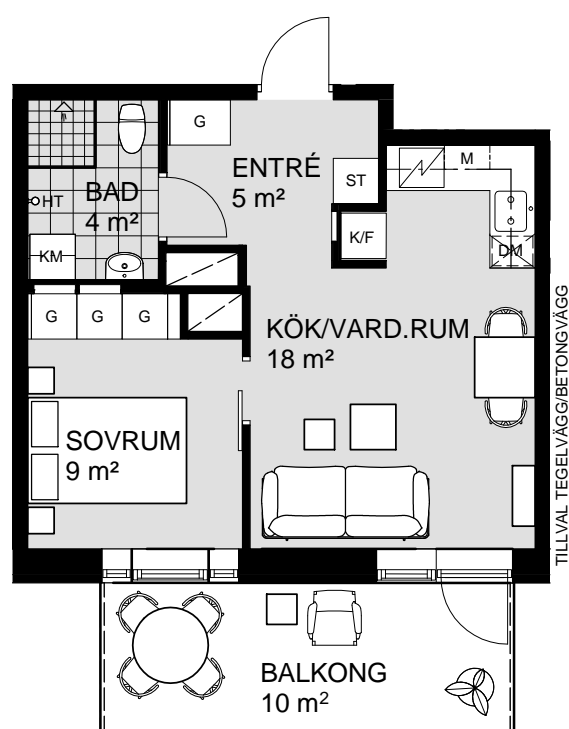

# 2 ROK, 38 m<sup>2</sup>

KV VARVSKAJEN

VÅNING 2-6

LÄGENHET B21103, B21203, B21303, B21403,  
B21503

VÅNING 7  
VÅNING 6  
VÅNING 5  
VÅNING 4  
VÅNING 3  
VÅNING 2  
VÅNING 1  
KÄLLARE

1 5m  
SKALA 1:100

K	KYLSKÅP	M/U	MICROVÅGS OCH INBYGGNADSUGN	DM	DISKMASKIN	ST	STÅDSKÅP	KM	KOMBIMASKIN (TM/TT)	M	MICROVÅGSUGN
F	FRYSSKÅP	⚡	HÅLL	G	GARDEROB	TM	TVÅTTMASKIN	HT	HANDDUKSTORK	UT	UNDERTAK (UT), RUMSHÖJD (RH) 2,5 m, DÄR ANNAT EJ ANGES
K/F	KYL/FRYS	UM	INBYGGNADSUGN M. MICROFUNKTION	HS	HÖGSKÅP	TT	TORKTUMLARE	BH	BRÖSTNINGSHÖJD FÖNSTER 0,6m DÄR ANNAT EJ ANGES		