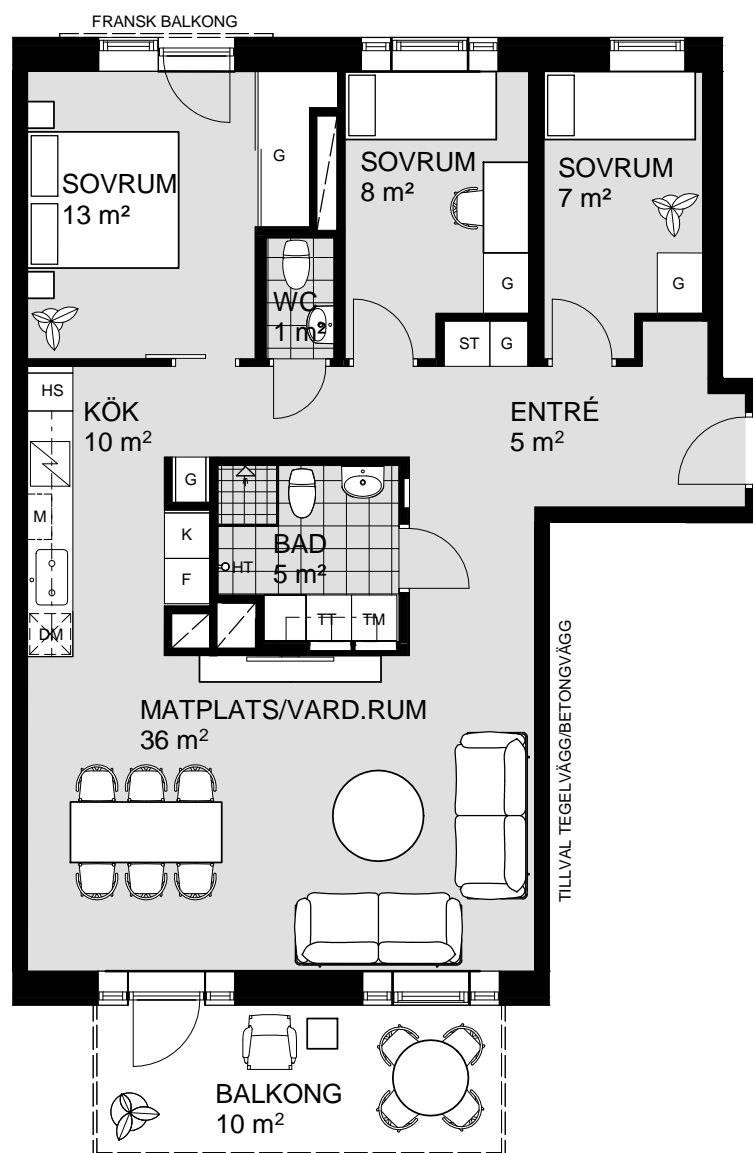

4 ROK, 93 m²

KV VARVSKAJEN

VÅNING 2
LÄGENHET B21105

VÅNING 7
VÅNING 6
VÅNING 5
VÅNING 4
VÅNING 3
VÅNING 2
VÅNING 1
KÄLLARE

1 5m
SKALA 1:100

K	KYLSKÅP	M/U	MICROVÅGS OCH INBYGGNADSUGN	DM	DISKMASKIN	ST	STÅDSKÅP	KM	KOMBIMASKIN (TM/TT)	M	MICROVÅGSUGN
F	FRYSSKÅP		HÅLL	G	GARDEROB	TM	TVÄTTMASKIN	HT	HANDDUKSTORK		UNDERTAK (UT), RUMSHÖJD (RH) 2,5 m, DÅR ANNAT EJ ANGES
K/F	KYL/FRYS	UM	INBYGGNADSUGN M. MICROFUNKTION	HS	HÖGSKÅP	TT	TORKTUMLARE	BH	BRÖSTNINGSHÖJD FÖNSTER 0,6m DÅR ANNAT EJ ANGES		