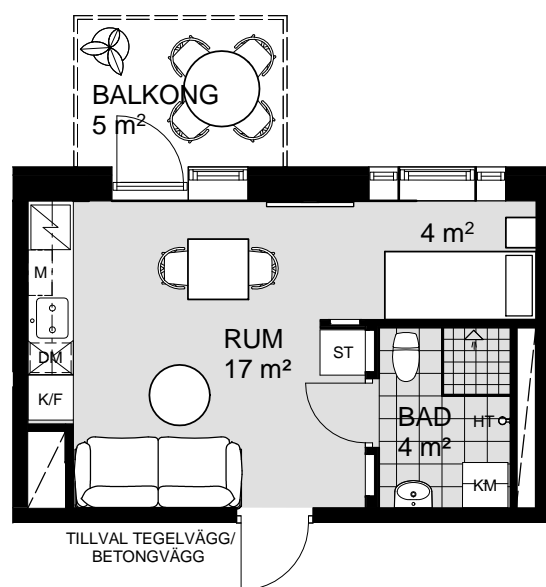

1 ROK, 26 m²

KV VARVSKAJEN

VÅNING 3-6

LÄGENHET B21201, B21301, B21401, B21501

VÅNING 7
VÅNING 6
VÅNING 5
VÅNING 4
VÅNING 3
VÅNING 2
VÅNING 1
KÄLLARE

1 5m
SKALA 1:100

K	KYLKÅP	M/U	MICROVÅGS OCH INBYGGNADSUGN	DM	DISKMASKIN	ST	STÅDSKÅP	KM	KOMBIMASKIN (TM/TT)	M	MICROVÅGSUGN
F	FRYSSKÅP	⚡	HÅLL	G	GARDEROB	TM	TVÄTTMASKIN	HT	HANDDUKSTORK	UT	UNDERTAK (UT), RUMSHÖJD (RH) 2,5 m, DÅR ANNAT EJ ANGES
K/F	KYL/FRYS	UM	INBYGGNADSUGN M. MICROFUNKTION	HS	HÖGSKÅP	TT	TORKTUMLARE	BH	BRÖSTNINGSHÖJD FÖNSTER 0,6m DÅR ANNAT EJ ANGES		