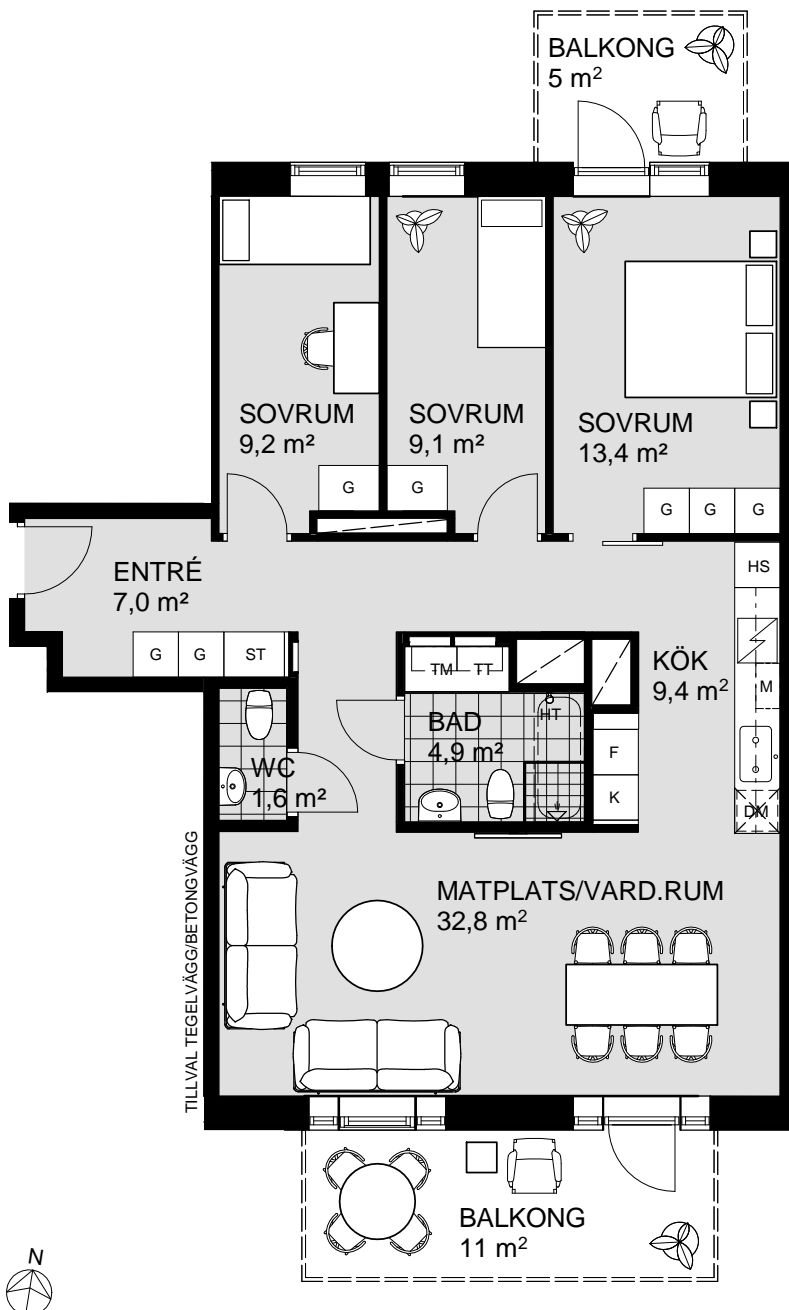

4 ROK, 92 m²

VÅNING 3-6

LÄGENHET B21202, B21302, B21402, B21502

VÅNING 7
VÅNING 6
VÅNING 5
VÅNING 4
VÅNING 3
VÅNING 2
VÅNING 1
KÄLLARE

1 5m
SKALA 1:100

K	KYLSKÅP	M/U	MICROVÅGS OCH INBYGGNADSUGN	DM	DISKMASKIN	ST	STÅDSKÅP	KM	KOMBIMASKIN (TM/TT)	M	MICROVÅGSUGN
F	FRYSSKÅP	⚡	HÅLL	G	GARDEROB	TM	TVÄTTMASKIN	HT	HANDDUKSTORK	UT	UNDERTAK (UT), RUMSHÖJD (RH) 2,5 m, DÄR ANNAT EJ ANGES
K/F	KYL/FRYS	UM	INBYGGNADSUGN M. MICROFUNKTION	HS	HÖGSKÅP	TT	TORKTUMLARE	BH	BRÖSTNINGSHÖJD FÖNSTER 0,6m DÄR ANNAT EJ ANGES		