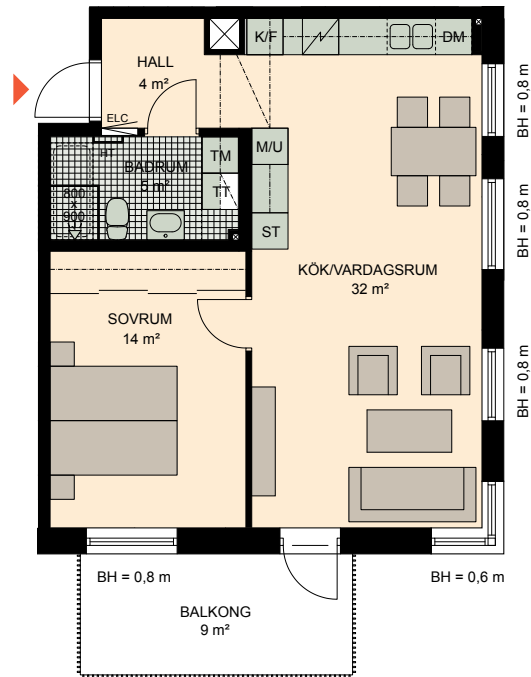

# 2 RoK, 58 m<sup>2</sup>

Brf Torggatan  
VÄNING  
LÄGENHET  
PARKHUS

2  
B23

K	KYLSKÅP	M/U	MIKROVÅGS- OCH INBYGGNADSUGN	G	GARDEROB	TM	TVÄTTMASKIN	HT	HANDDUKSTORK
F	FRYSSKÅP		SPISHÄLL	L	LINNESKÅP	TT	TORKTUMLARE	BH	BRÖSTNINGSHÖJD FÖNSTER
K/F	KYL/FRYS	DM	DISKMASKIN	ST	STÄDSKÅP		VENTILATION I TAK		ELCENTRAL