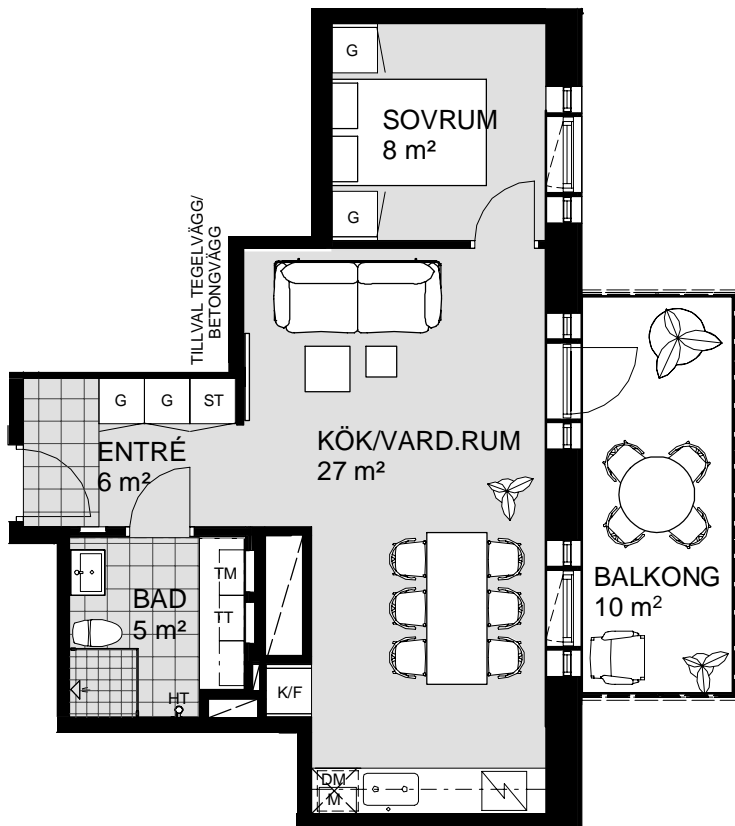

2 ROK, 48 m²

VÅNING 7
LÄGENHET B31601

VÅNING 11
VÅNING 10
VÅNING 9
VÅNING 8
VÅNING 7
VÅNING 6
VÅNING 5
VÅNING 4
VÅNING 3
VÅNING 2
VÅNING 1
KÄLLARE

1 5m
SKALA 1:100

K KYLSKÅP	MU MICROVÅGS OCH INBYGGNADSGUGN	DM DISKMASKIN	ST STÅDSKÅP	KM KOMBIMASKIN (TM/TT)	M MICROVÅGSUGN
F FRYSSKÅP	HÅLL	G GARDEROB	TM TVÄTTMASKIN	HT HANDDUKSTORK	UNDERTAK (UT), RUMSHÖJD (RH) 2,5 m, DÄR ANNAT EJ ANGES
K/F KYL/FRYS	UM INBYGGNADSGUGN M. MICROFUNKTION	HS HÖGSKÅP	TT TORKTUMLARE	BH BRÖSTNINGSHÖJD FÖNSTER 0,6m DÄR ANNAT EJ ANGES	

* KLINKER I ENTRÉ ÄR TILLVAL