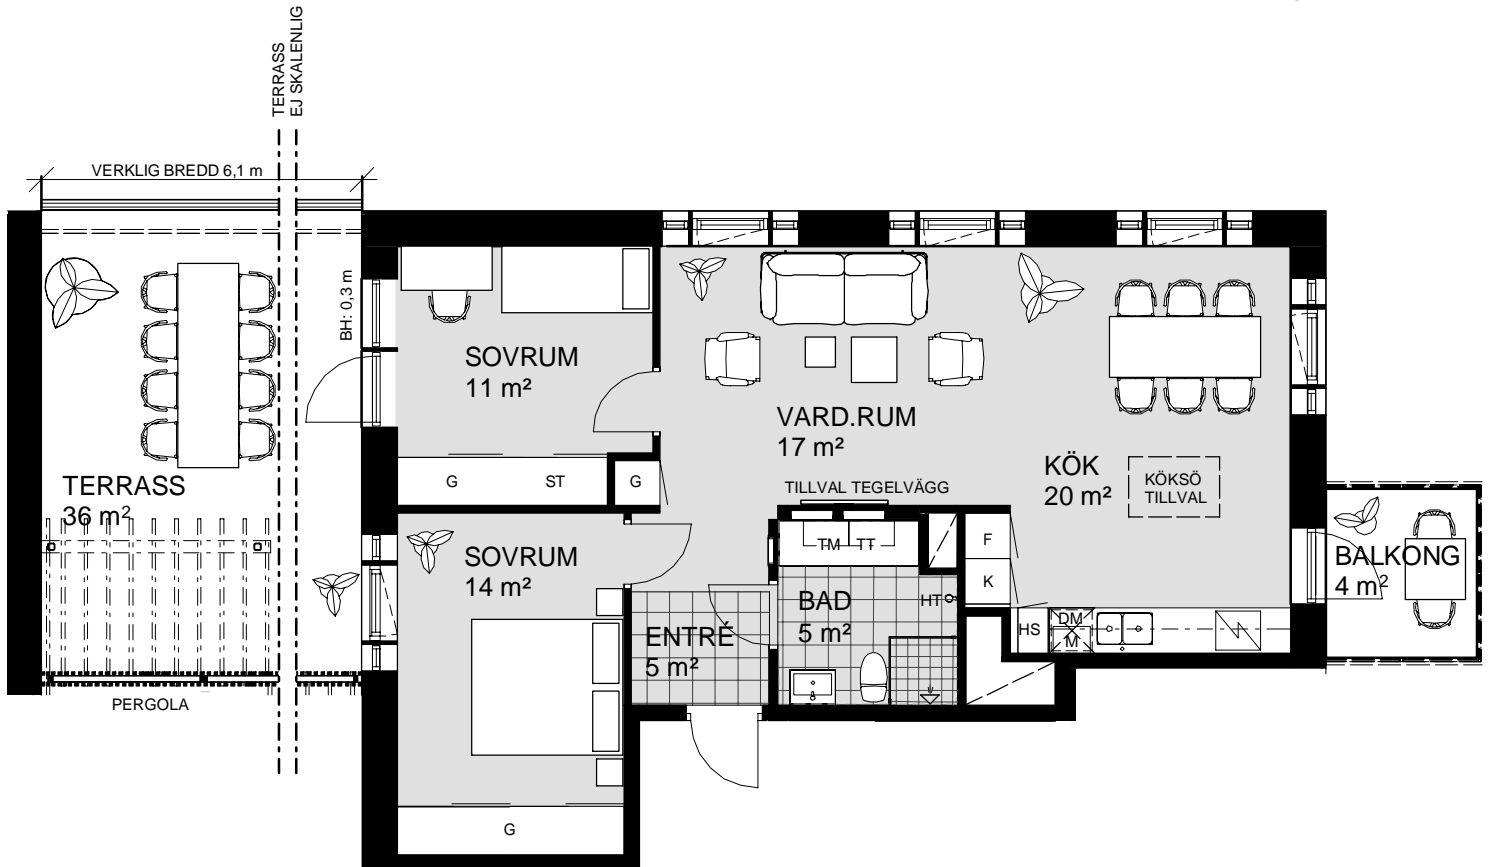

3 ROK, 74 m²

VÅNING 7
LÄGENHET B31603

1 5m
SKALA 1:100

K KYLSKÅP	M/U MICROVÅGS OCH INBYGGNADSUGN	DM DISKMASKIN	ST STÅDSKÅP	KM KOMBIMASKIN (TM/TT)	M MICROVÅGSUGN
F FRYSSKÅP	H HÅLL	G GARDEROB	TM TVÄTTMASKIN	HT HANDDUKSTORK	UT UNDERTAK (UT), RUMSHÖJD (RH) 2,5 m, DÅR ANNAT EJ ANGES
K/F KYL/FRYS	UM INBYGGNADSUGN M. MICROFUNKTION	HS HÖGSKÅP	TT TORKTUMLARE	BH BRÖSTNINGSHÖJD FÖNSTER 0,6m DÅR ANNAT EJ ANGES	

* KLINKER I ENTRÉ ÄR TILLVAL