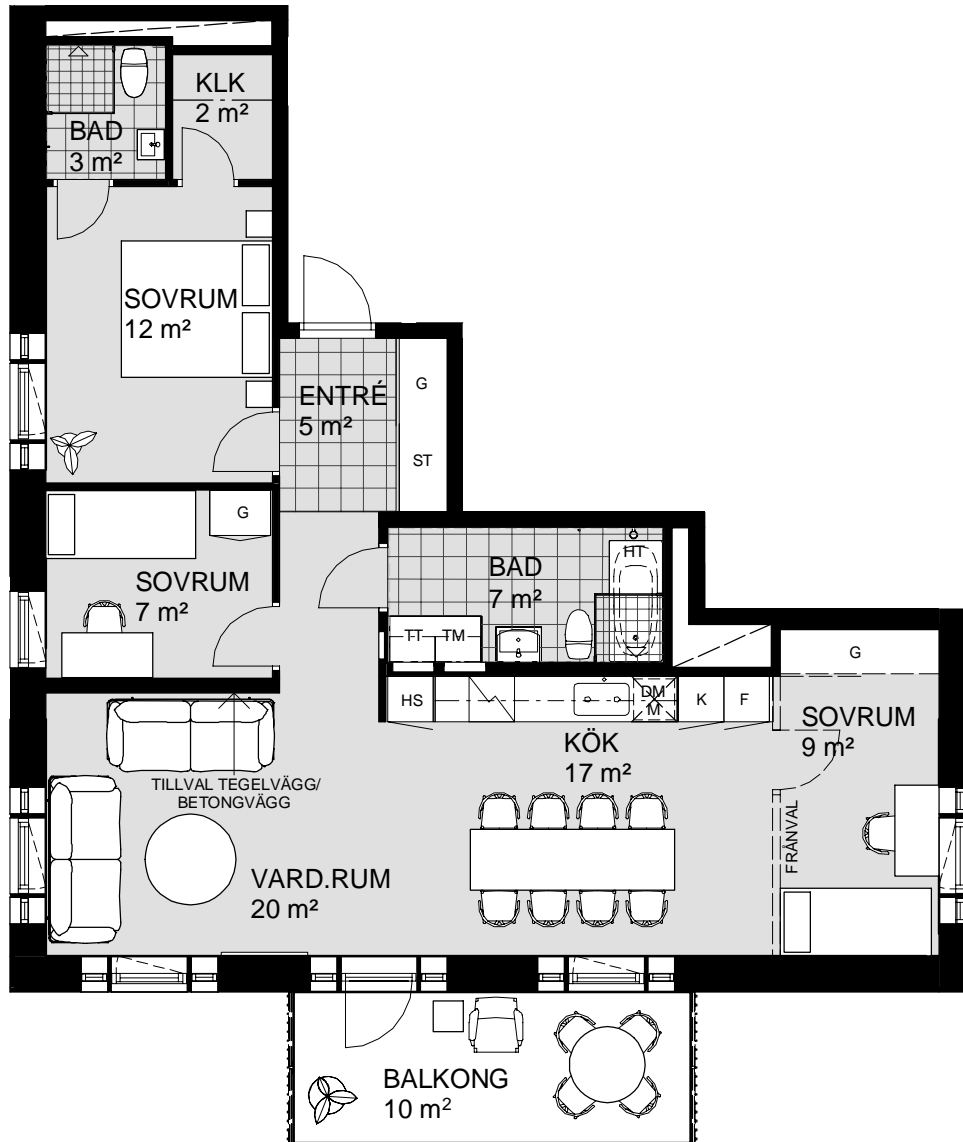

4 ROK, 86 m²

VÅNING 8-9
LÄGENHET B31702, B31802

1 5m
SKALA 1:100

| | | | | | | | | | | | |
|-----|----------|-----|---------------------------------|----|------------|----|-------------|----|--|----|--|
| K | KYLSKÅP | M/U | MICROVÅGS OCH INBYGGNADSSUGN | DM | DISKMASKIN | ST | STÅDSKÅP | KM | KOMBIMASKIN (TM/TT) | M | MICROVÅGSUGN |
| F | FRYSSKÅP | ⚡ | HÅLL | G | GARDEROB | TM | TVÄTTMASKIN | HT | HANDDUKSTORK | UT | UNDERTAK (UT), RUMSHÖJD (RH) 2,5 m, DÅR ANNAT EJ ANGES |
| K/F | KYL/FRYS | UM | INBYGGNADSSUGN M. MICROFUNKTION | HS | HÖGSKÅP | TT | TORKTUMLARE | BH | BRÖSTNINGSHÖJD FÖNSTER 0,6m DÅR ANNAT EJ ANGES | | |

* KLINKER I ENTRÉ ÄR TILLVAL