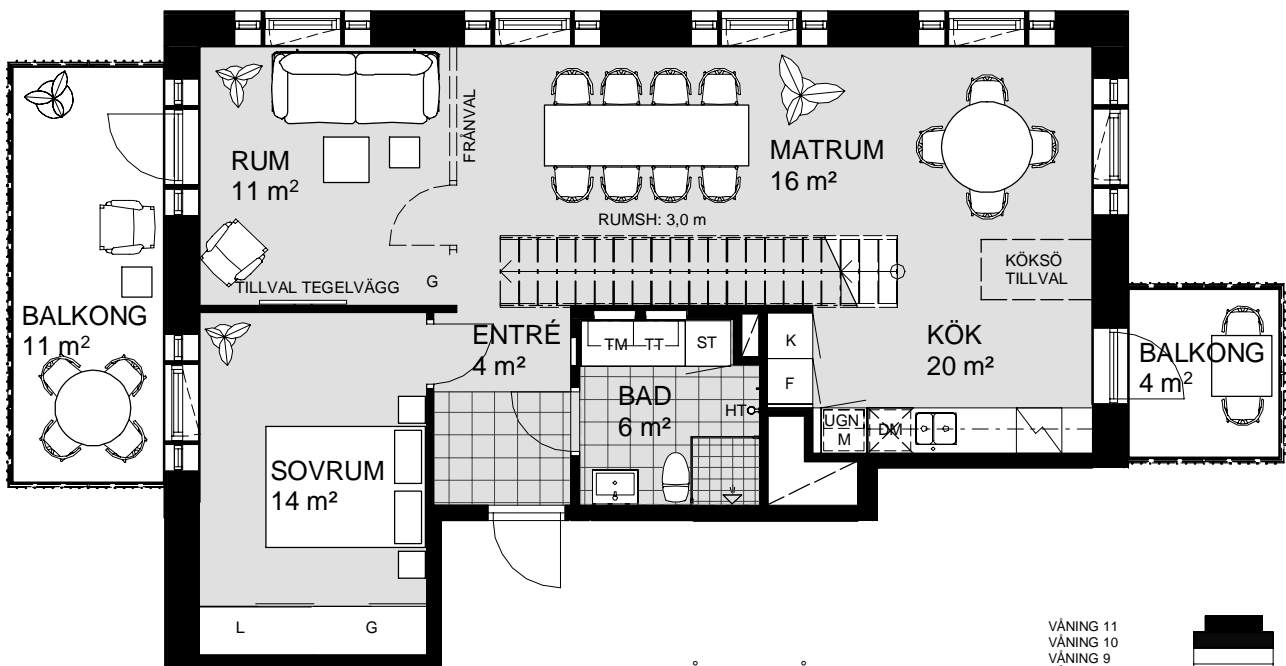

# 5 ROK, 111 m<sup>2</sup>

VÅNING 10+11  
LÄGENHET B31903

SE OVANVÅNING PÅ  
MEDFÖLJANDE BOFAKTABLAD

VÅNING 11  
VÅNING 10  
VÅNING 9  
VÅNING 8  
VÅNING 7  
VÅNING 6  
VÅNING 5  
VÅNING 4  
VÅNING 3  
VÅNING 2  
VÅNING 1  
KÄLLARE

1 5m  
SKALA 1:100

K	KYLSKÅP	M/U	MICROVÅGS OCH INBYGGNADSSUGN	DM	DISKMASKIN	ST	STÅDSKÅP	KM	KOMBIMASKIN (TM/TT)	M	MICROVÅGSUGN
F	FRYSSKÅP	⚡	HÅLL	G	GARDEROB	TM	TVÄTTMASKIN	HT	HANDDUKSTORK	UT	UNDERTAK (UT), RUMSHÖJD (RH) 2,5 m, DÄR ANNAT EJ ANGES
K/F	KYL/FRYS	UM	INBYGGNADSSUGN M. MICROFUNKTION	HS	HÖGSKÅP	TT	TORKTUMLARE	BH	BRÖSTNINGSHÖJD FÖNSTER 0,6m DÄR ANNAT EJ ANGES		