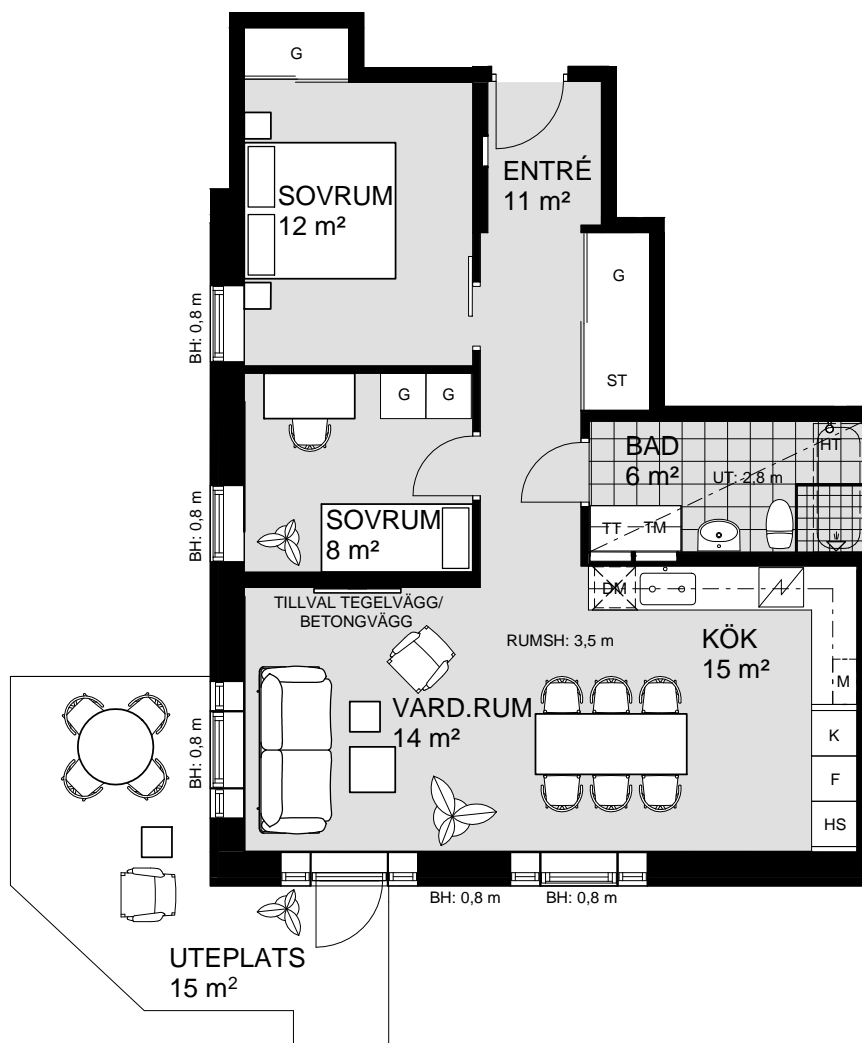

3 ROK, 70 m²

VÅNING 1
LÄGENHET B31001

VÅNING 11
VÅNING 10
VÅNING 9
VÅNING 8
VÅNING 7
VÅNING 6
VÅNING 5
VÅNING 4
VÅNING 3
VÅNING 2
VÅNING 1
KÄLLARE

1 5m
SKALA 1:100

K	KYLKÅP	M/U	MICROVÅGS OCH INBYGGNADSGUGN	DM	DISKMASKIN	ST	STÄDSKÅP	KM	KOMBIMASKIN (TM/TT)	M	MICROVÅGSUGN
F	FRYSSKÅP	⚡	HÅLL	G	GARDEROB	TM	TVÄTTMASKIN	HT	HANDDUKSTORK	UT	UNDERTAK (UT), RUMSHÖJD (RH) 2,5 m, DÄR ANNAT EJ ANGES
K/F	KYL/FRYS	UM	INBYGGNADSGUGN M. MICROFUNKTION	HS	HÖGSKÅP	TT	TORKTUMLARE	BH	BRÖSTNINGSHÖJD FÖNSTER 0,6m DÄR ANNAT EJ ANGES		