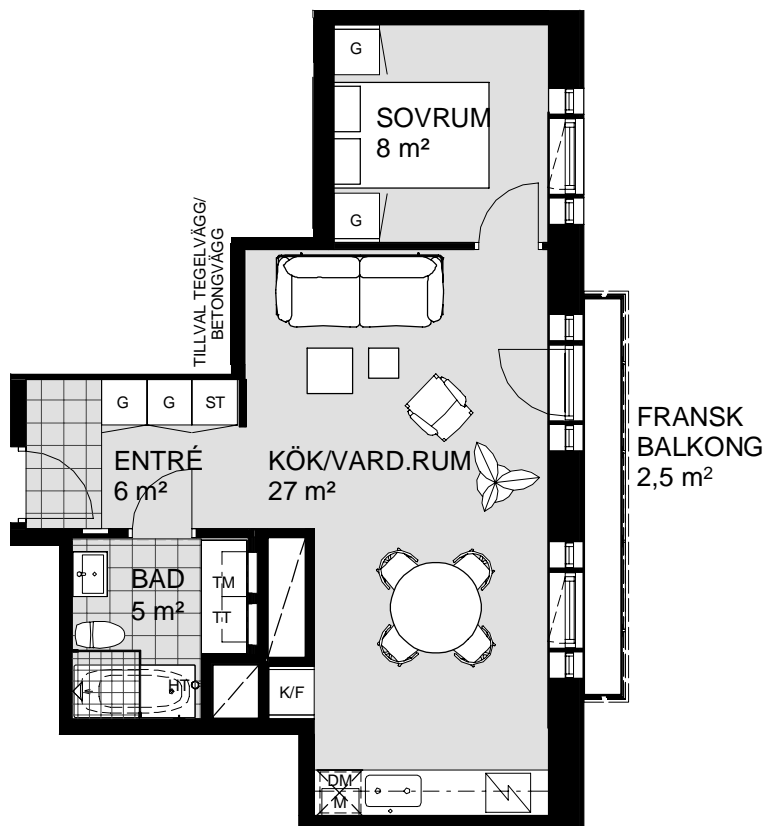

2 ROK, 47 m²

VÅNING 2
LÄGENHET B31101

VÅNING 11
VÅNING 10
VÅNING 9
VÅNING 8
VÅNING 7
VÅNING 6
VÅNING 5
VÅNING 4
VÅNING 3
VÅNING 2
VÅNING 1
KÄLLARE

1 5m
SKALA 1:100

K	KYLSKÅP	M/U	MICROVÅGS OCH INBYGGNADSGUGN	DM	DISKMASKIN	ST	STÄDSKÅP	KM	KOMBIMASKIN (TM/TT)	M	MICROVÅGSUGN
F	FRYSSKÅP		HÅLL	G	GARDEROB	TM	TVÄTTMASKIN	HT	HANDDUKSTORK		UNDERTAK (UT), RUMSHÖJD (RH) 2,5 m, DÄR ANNAT EJ ANGES
K/F	KYL/FRYS	UM	INBYGGNADSGUGN M. MICROFUNKTION	HS	HÖGSKÅP	TT	TORKTUMLARE	BH	BRÖSTNINGSHÖJD FÖNSTER 0,6m DÄR ANNAT EJ ANGES		

* KLINKER I ENTRÉ ÄR TILLVAL