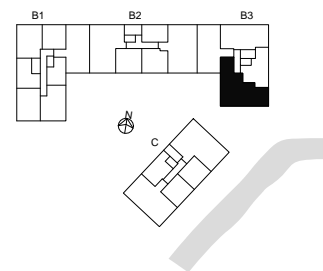

# 4 ROK, 86 m<sup>2</sup>

KV VARVSKAJEN

VÅNING 2-6

LÄGENHET B31102, B31202, B31302, B31402, B31502

VÅNING 11  
VÅNING 10  
VÅNING 9  
VÅNING 8  
VÅNING 7  
VÅNING 6  
VÅNING 5  
VÅNING 4  
VÅNING 3  
VÅNING 2  
VÅNING 1  
KÄLLARE

1 5m  
SKALA 1:100

K	KYLSKÅP	M/U	MICROVÅGS OCH INBYGGNADSGUGN	DM	DISKMASKIN	ST	STÅDSKÅP	KM	KOMBIMASKIN (TM/TT)	M	MICROVÅGSUGN
F	FRYSSKÅP	⚡	HÅLL	G	GARDEROB	TM	TVÅTTMASKIN	HT	HANDDUKSTORK	UT	UNDERTAK (UT), RUMSHÖJD (RH) 2,5 m, DÅR ANNAT EJ ANGES
K/F	KYL/FRYS	UM	INBYGGNADSGUGN M. MICROFUNKTION	HS	HÖGSKÅP	TT	TORKTUMLARE	BH	BRÖSTNINGSHÖJD FÖNSTER 0,6m DÅR ANNAT EJ ANGES		