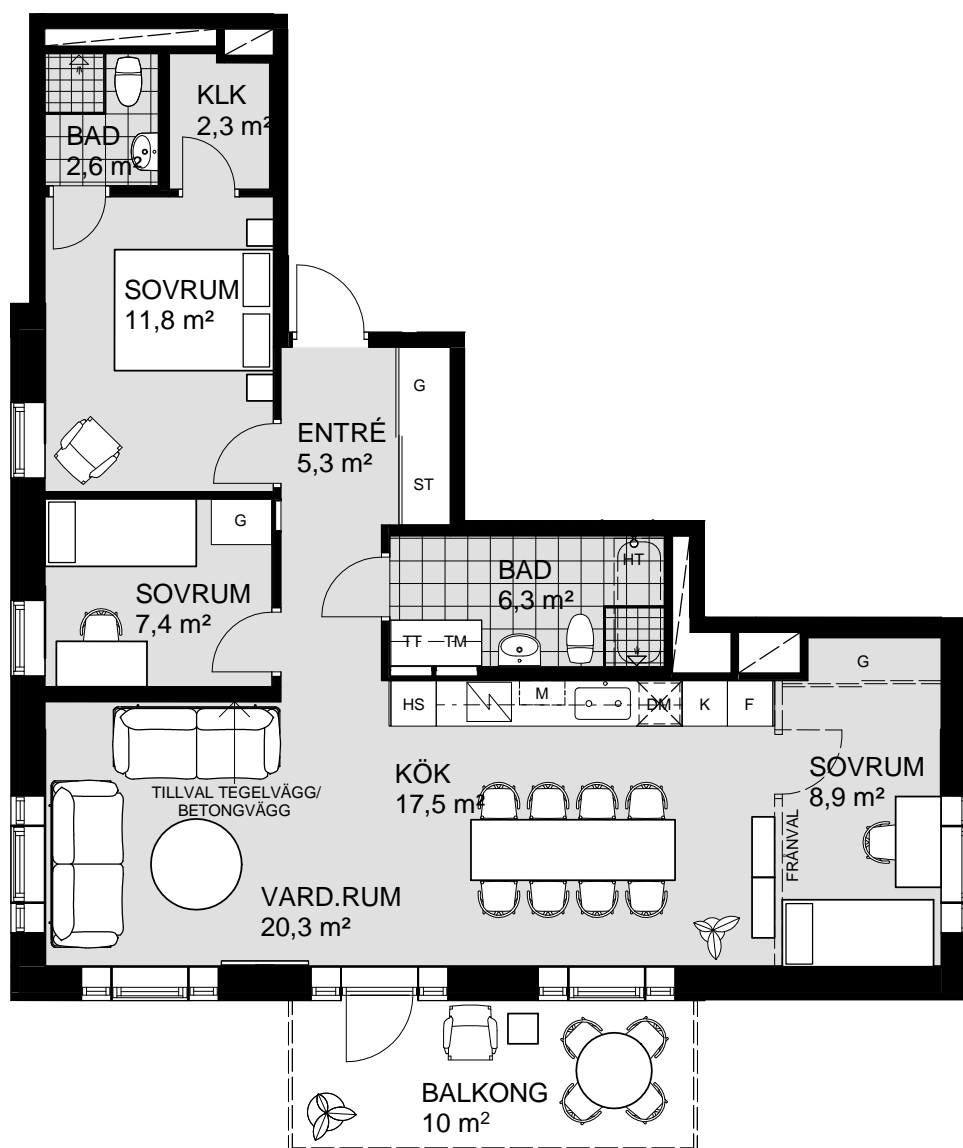

# 4 ROK, 86 m<sup>2</sup>

KV VARVSKAJEN

VÅNING 2-6

LÄGENHET B31102, B31202, B31302, B31402, B31502

VÅNING 11  
VÅNING 10  
VÅNING 9  
VÅNING 8  
VÅNING 7  
VÅNING 6  
VÅNING 5  
VÅNING 4  
VÅNING 3  
VÅNING 2  
VÅNING 1  
KÄLLARE

1 5m  
SKALA 1:100

K	KYLSKÅP	M/U	MICROVÅGS OCH INBYGGNADSGUGN	DM	DISKMASKIN	ST	STÅDSKÅP	KM	KOMBIMASKIN (TM/TT)	M	MICROVÅGSUGN
F	FRYSSKÅP	⚡	HÅLL	G	GARDEROB	TM	TVÅTTMASKIN	HT	HANDDUKSTORK	UT	UNDERTAK (UT), RUMSHÖJD (RH) 2,5 m, DÅR ANNAT EJ ANGES
K/F	KYL/FRYS	UM	INBYGGNADSGUGN M. MICROFUNKTION	HS	HÖGSKÅP	TT	TORKTUMLARE	BH	BRÖSTNINGSHÖJD FÖNSTER 0,6m DÅR ANNAT EJ ANGES		