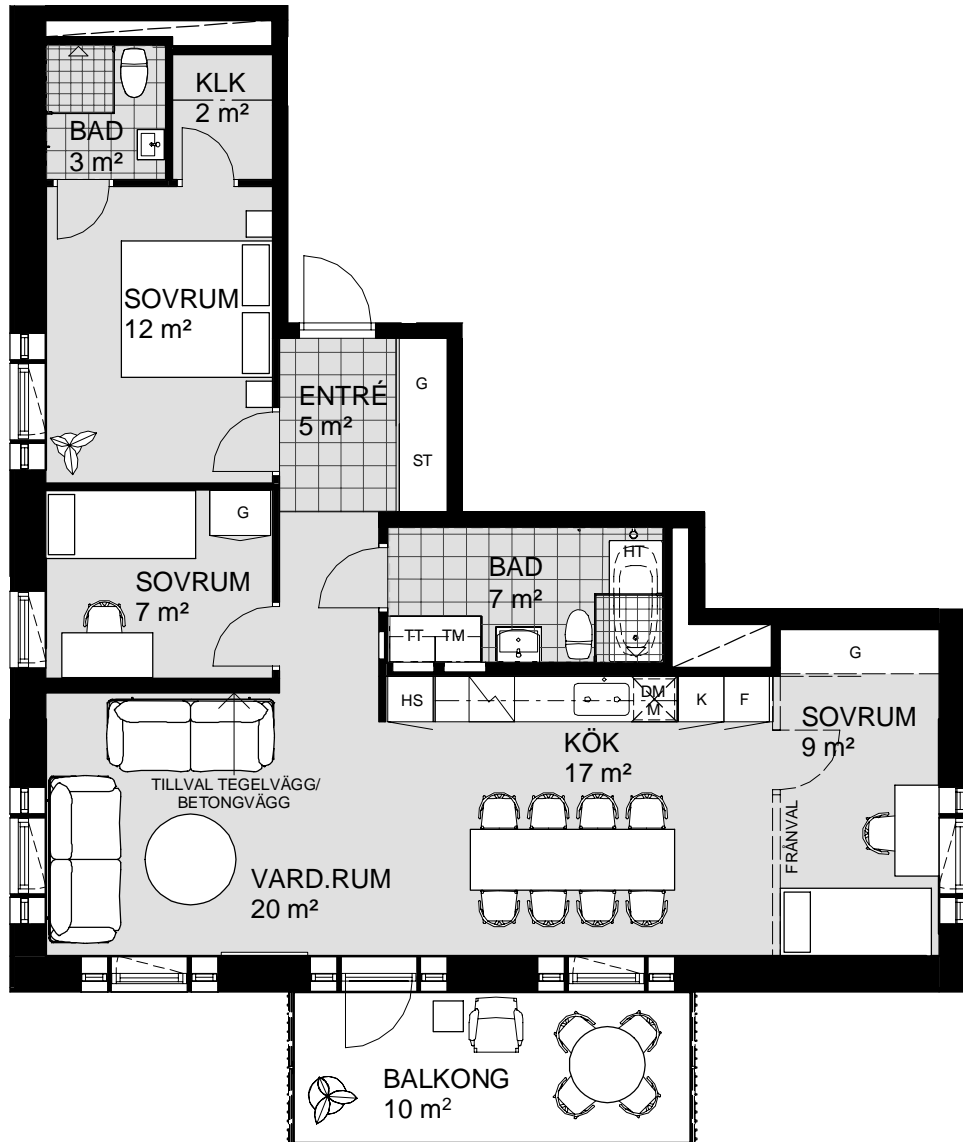

4 ROK, 86 m²

VÅNING 8-9
LÄGENHET B31702, B31802

VÅNING 11
VÅNING 10
VÅNING 9
VÅNING 8
VÅNING 7
VÅNING 6
VÅNING 5
VÅNING 4
VÅNING 3
VÅNING 2
VÅNING 1
KÄLLARE

1 5m
SKALA 1:100

K	KYLSKÅP	M/U	MICROVÅGS OCH INBYGGNADSSUGN	DM	DISKMASKIN	ST	STÅDSKÅP	KM	KOMBIMASKIN (TM/TT)	M	MICROVÅGSUGN
F	FRYSSKÅP	⚡	HÅLL	G	GARDEROB	TM	TVÄTTMASKIN	HT	HANDDUKSTORK	UT	UNDERTAK (UT), RUMSHÖJD (RH) 2,5 m, DÅR ANNAT EJ ANGES
K/F	KYL/FRYS	UM	INBYGGNADSSUGN M. MICROFUNKTION	HS	HÖGSKÅP	TT	TORKTUMLARE	BH	BRÖSTNINGSHÖJD FÖNSTER 0,6m DÅR ANNAT EJ ANGES		

* KLINKER I ENTRÉ ÄR TILLVAL