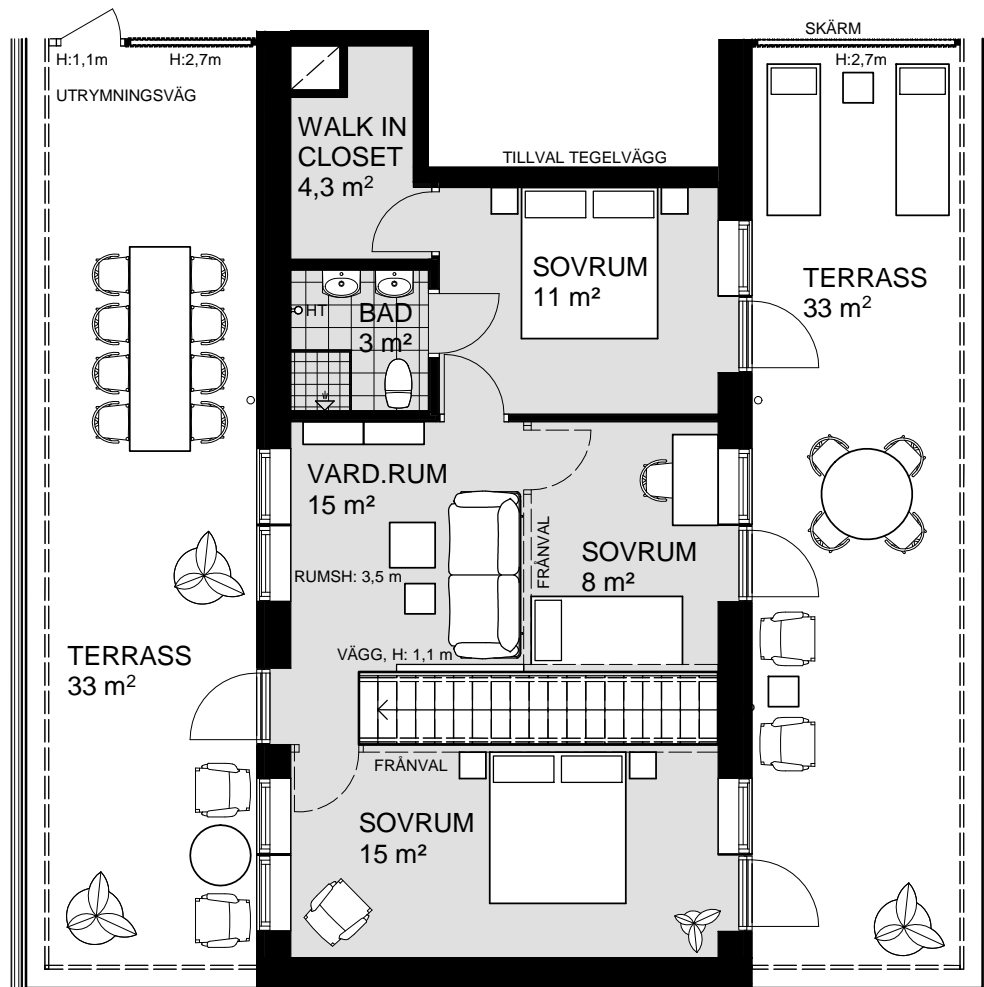

# OVANVÅNING

KV VARVSKAJEN

VÅNING 10+11  
LÄGENHET B31902

K	KYLSKÅP	M/U	MICROVÅGS OCH INBYGGNADSSUGN	DM	DISKMASKIN	ST	STÅDSKÅP	KM	KOMBIMASKIN (TM/TT)	M	MICROVÅGSUGN
F	FRYSSKÅP	⚡	HÅLL	G	GARDEROB	TM	TVÅTTMASKIN	HT	HANDDUKSTORK	UT	UNDERTAK (UT), RUMSHÖJD (RH) 2,5 m, DÅR ANNAT EJ ANGES
K/F	KYL/FRYS	UM	INBYGGNADSSUGN M. MICROFUNKTION	HS	HÖGSKÅP	TT	TORKTUMLARE	BH	BRÖSTNINGSHÖJD FÖNSTER 0,6m DÅR ANNAT EJ ANGES		