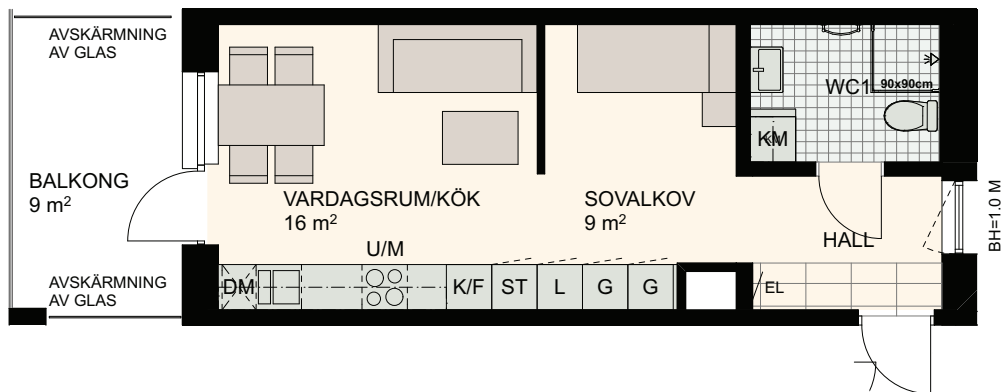

1 RoK, 35 m²

Brf Dockporten

Våning 3

Lägenhet B34

0 5m

SKALA 1:100

K	KYLSKÅP	HÄLL	DM	DISKMASKIN	ST	STÅDSKÅP/ STÅDSKÅPSINR.	KM	KOMBIMASKIN
F	FRYSSKÅP	M/U	G	GARDEROB	TM	TVÄTTMASKIN		UNDERTAK, RUMSHÖJD 2.5 M DÄR ANNAT EJ ANGES
K/F	KYL/FRYS	U/M	L	LINNESKÅP/ LINNESKÅPSINR.	TT	TORKTUMLARE		BRÖSTNINGSHÖJD FÖNSTER 0,6 M DÄR ANNAT EJ ANGES
H	HÖGSKÅP	RUMSHÖJD 2.5 M DÄR ANNAT EJ ANGES						