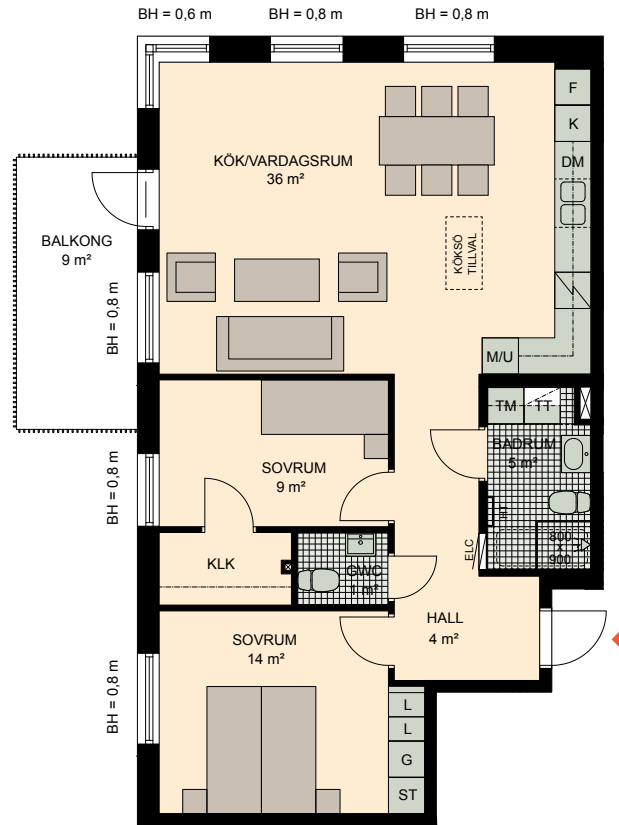

3 RoK, 80 m²

Brf Torggatan
VÄNING
LÄGENHET
PARKHUS

4
B41

K	KYLSKÅP	M/U	MIKROVÅGS- OCH INBYGGNADSGUGN	G	GARDEROB	TM	TVÄTTMASKIN	HT	HANDDUKSTORK
F	FRYSSKÅP		SPISHÄLL	L	LINNESKÅP	TT	TORKTUMLARE	BH	BRÖSTNINGSHÖJD FÖNSTER
K/F	KYL/FRYS	DM	DISKMASKIN	ST	STÄDSKÅP		VENTILATION I TAK		ELCENTRAL