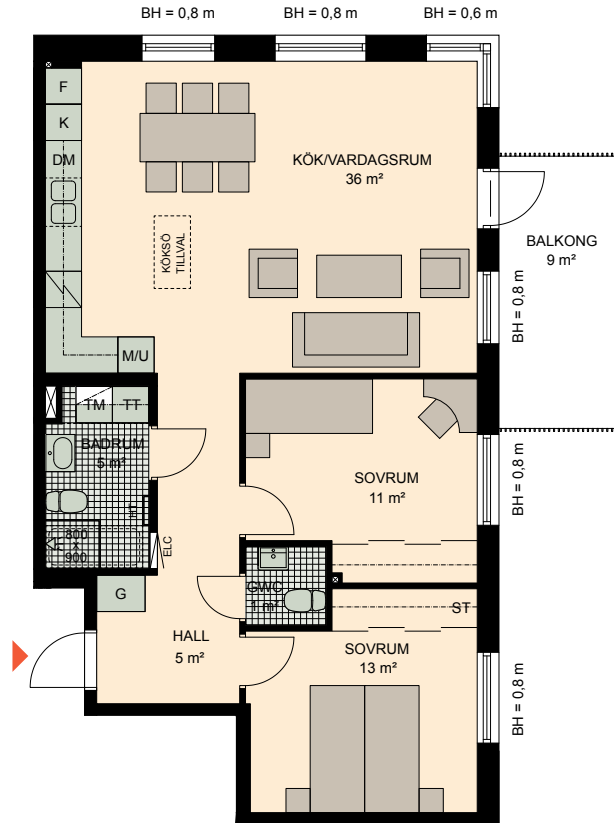

3 RoK, 80 m²

Brf Torggatan
VÄNING
LÄGENHET
PARKHUS

4
B42

K	KYLSKÅP	M/U	MIKROVÅGS- OCH INBYGGNADSUGN	G	GARDEROB	TM	TVÄTTMASKIN	HT	HANDDUKSTORK
F	FRYSSKÅP		SPISHÄLL	L	LINNESKÅP	TT	TORKTUMLARE	BH	BRÖSTNINGSHÖJD FÖNSTER
K/F	KYL/FRYS	DM	DISKMASKIN	ST	STÄDSKÅP		VENTILATION I TAK		ELCENTRAL