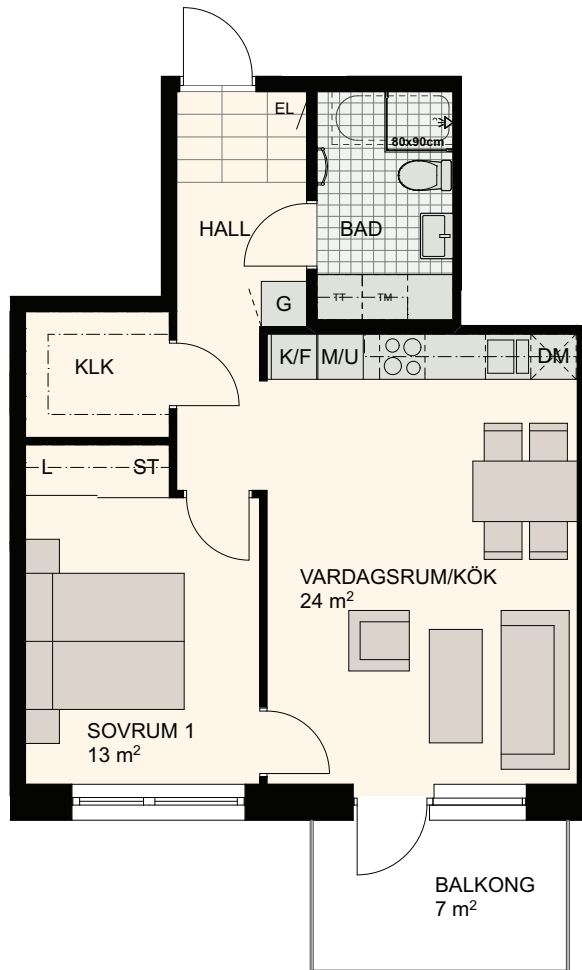

2 RoK, 55 m²

Brf Dockporten

Våning 4

Lägenhet B42

0 5m

SKALA 1:100

K	KYLSKÅP	HÄLL	DISKMASKIN	STÄDSKÅP/ STÄDSKÅPSINR.	KOMBIMASKIN
F	FRYSSKÅP	MICROVÅGS- OCH INBYGGNADSUGN	GARDEROB	TVÄTTMASKIN	UNDERTAK, RUMSHÖJD 2.5 M DÄR ANNAT EJ ANGES
K/F	KYL/FRYS	INBYGGNADSUGN M. MICROFUNKTION	L LINNESKÅP/ LINNESKÅPSINR.	TORKTUMLARE	BRÖSTNINGSHÖJD FÖNSTER 0,6 M DÄR ANNAT EJ ANGES
H	HÖGSKÅP	RUMSHÖJD 2.5 M DÄR ANNAT EJ ANGES			