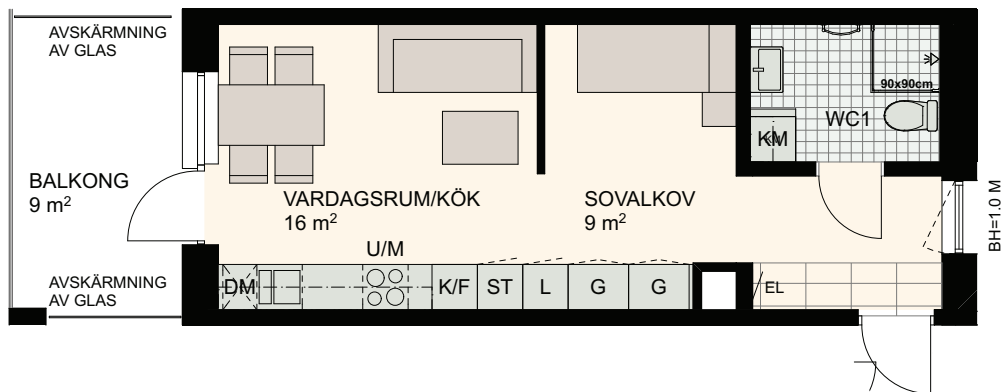

1 RoK, 35 m²

Brf Dockporten

Våning 4

Lägenhet B44

0 5m

SKALA 1:100

K	KYLSKÅP		HÄLL		DISKMASKIN		STÄDSKÅP/ STÄDSKÅPSINR.		KOMBIMASKIN
F	FRYSSKÅP		MICROVÅGS- OCH INBYGGNADSUGN	G	GARDEROB		TVÄTTMASKIN		UNDERTAK, RUMSHÖJD 2.5 M DÄR ANNAT EJ ANGES
K/F	KYL/FRYS		INBYGGNADSUGN M. MICROFUNKTION	L	LINNESKÅP/ LINNESKÅPSINR.		TORKTUMLARE	BH	BRÖSTNINGSHÖJD FÖNSTER 0,6 M DÄR ANNAT EJ ANGES
H	HÖGSKÅP	RUMSHÖJD 2.5 M DÄR ANNAT EJ ANGES							