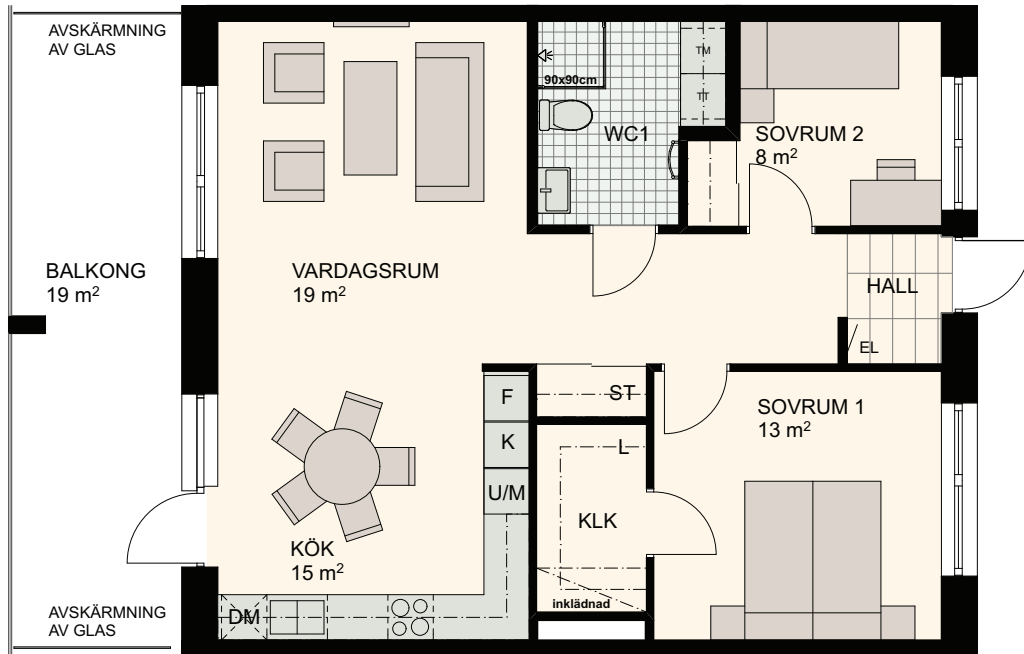

3 RoK, 78 m²

Brf Dockporten

Våning 4

Lägenhet B45

0 5m

SKALA 1:100

K	KYLSKÅP	○ ○	HÄLL	DM	DISKMASKIN	ST	STÄDSKÅP/ STÄDSKÅPSINR.	KM	KOMBIMASKIN
F	FRYSSKÅP	M/U	MICROVÅGS- OCH INBYGGNADSUGN	G	GARDEROB	TM	TVÄTTMASKIN	/	UNDERTAK, RUMSHÖJD 2.5 M DÄR ANNAT EJ ANGES
K/F	KYL/FRYS	U/M	INBYGGNADSUGN M. MICROFUNKTION	L	LINNESKÅP/ LINNESKÅPSINR.	TT	TORKTUMLARE	BH	BRÖSTNINGSHÖJD FÖNSTER 0,6 M DÄR ANNAT EJ ANGES
H	HÖGSKÅP	RUMSHÖJD 2.5 M DÄR ANNAT EJ ANGES							