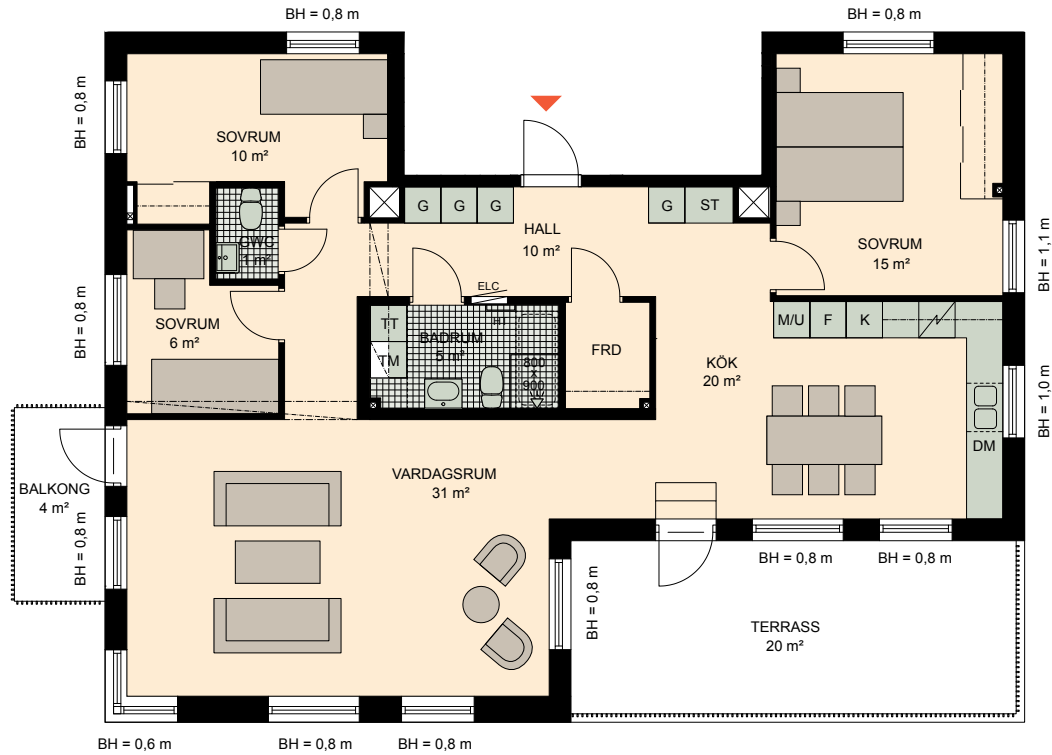

# 4 RoK, 116 m<sup>2</sup>

Brf Torggatan  
VÅNING  
LÄGENHET  
PARKHUS

5  
B51

K	KYLSKÅP	M/U	MIKROVÅGS- OCH INBYGGNADSUGN	G	GARDEROB	TM	TVÄTTMASKIN	HT	HANDDUKSTORK
F	FRYSSKÅP	⚡	SPISHÅLL	L	LINNESKÅP	TT	TORKTUMLARE	BH	BRÖSTNINGSHÖJD FÖNSTER
K/F	KYL/FRYS	DM	DISKMASKIN	ST	STÅDSKÅP	⏏	VENTILATION I TAK	⏏	ELCENTRAL