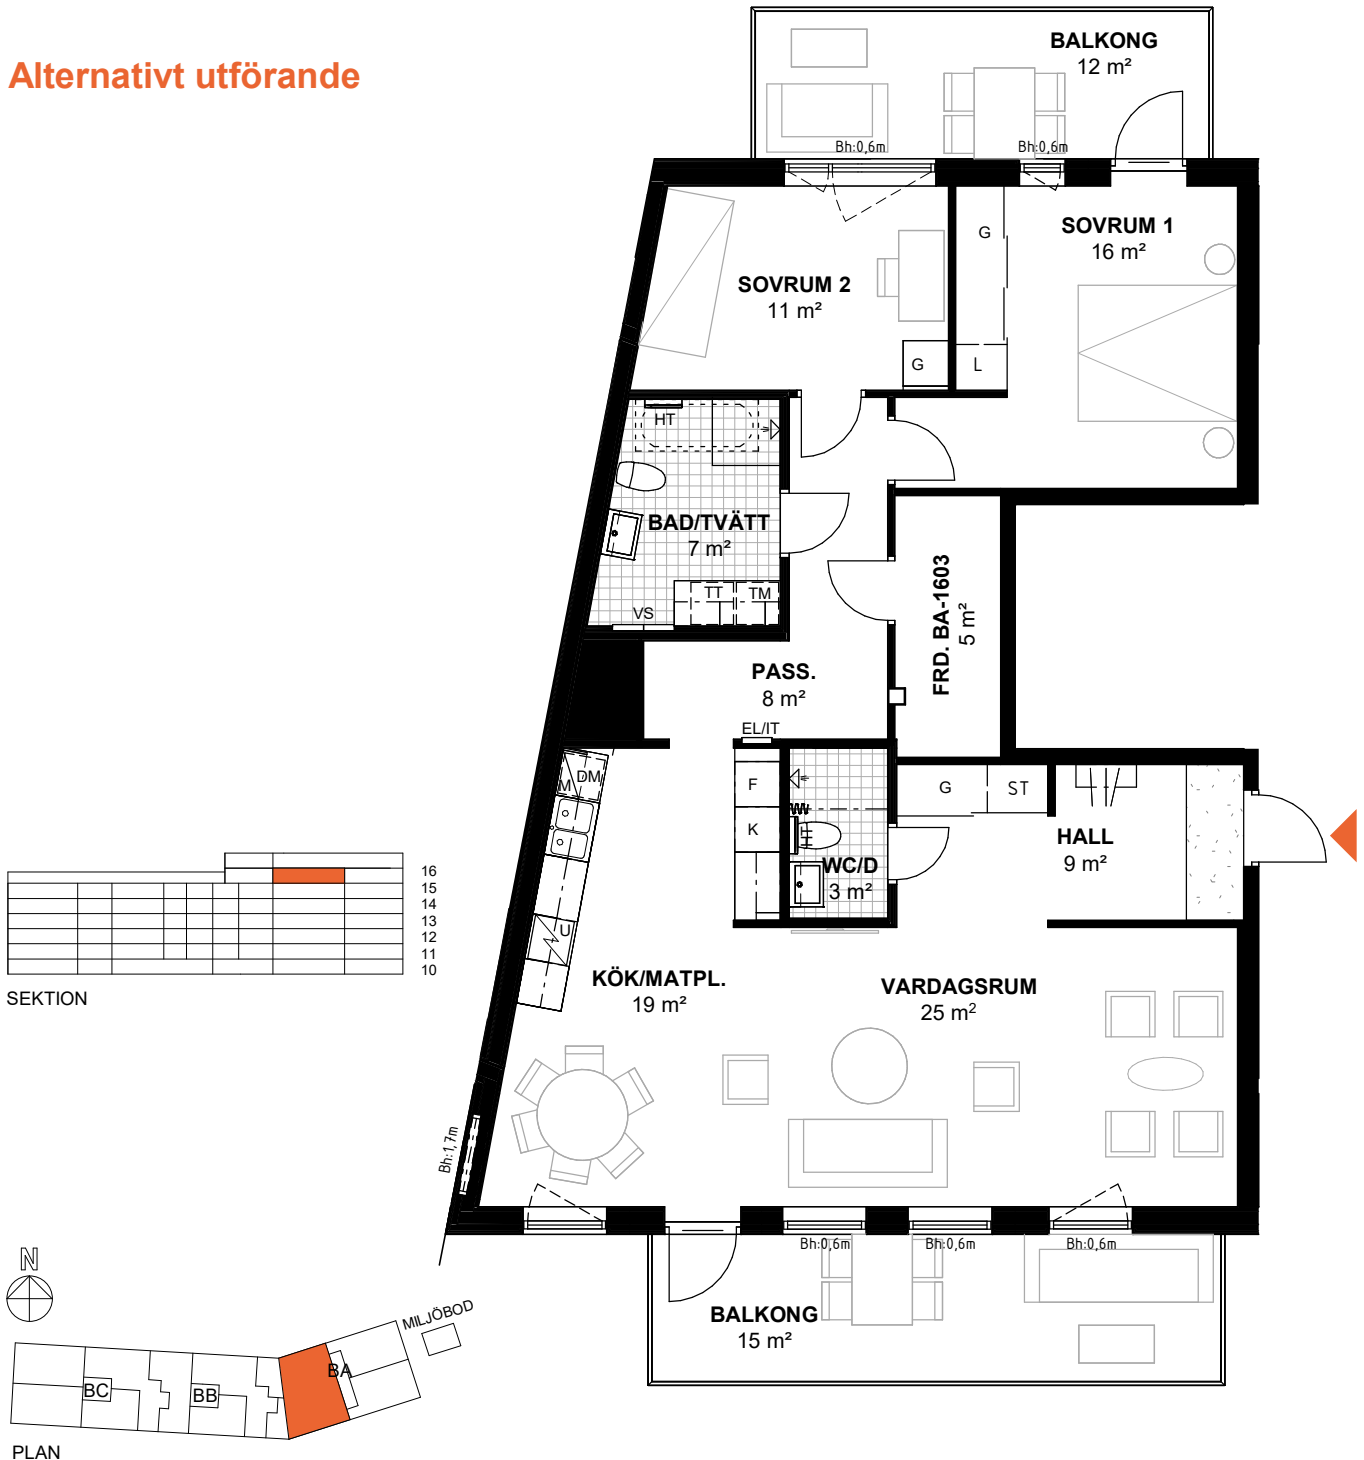

4  
ROK

Hus	Plan	BOA	Lägenhet
B	16	106 m <sup>2</sup>	BA-1603

## Alternativt utförande

Rätt till ändringar förbehålles. Arkitekter: Carlstedt Arkitekter. Bofakta datum 2022-12-22  
Areor uppmätta enligt SS 02 10 53. Ytangelviser är preliminära.

Takhöjd 2,5 m om annat inte anges. Generellt: Radiatorer under fönster, Bröstningshöjd på fönster 0,8 m om annat inte anges. Bh: bröstningshöjd i m. H: vägghöjd i m.