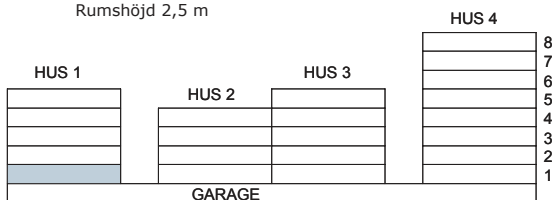

FÖRKLARINGAR

	Kyl		Städsåp
	Frys		Garderob
	Kyl/frys		Tvättmaskin
	Diskmaskin		Torktumlare
	Spis + Fläkt		Kombimaskin
	Ugn + Mikro		Linnesåp

Kapphylla/klådstång
Schakt

Duschplats, halvrunda duschväggar

KLK Klådkammare
BH Brösthöjd i mm
FÖbxh Fönsterstorlek i dm
Rumshöjd 2,5 m