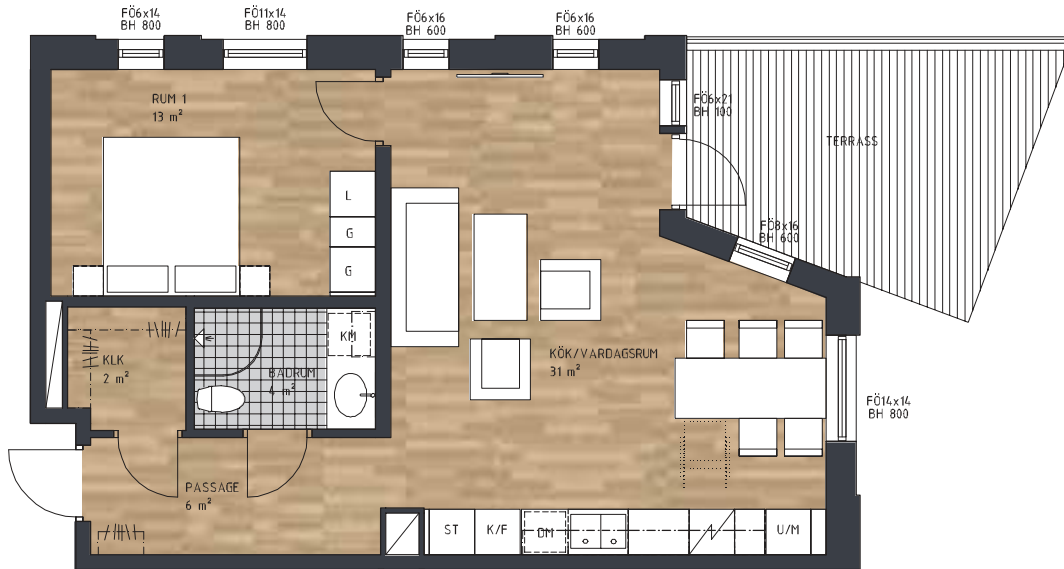

# Två rum och kök, 58 m<sup>2</sup>

VÅNING 1  
LÄGENHET 1-1001

KLK Klådkammare  
 BH Brösthöjd i mm  
 FÖbxh Fönsterstorlek i dm  
 Rumshöjd 2,5 m

2017-10-31 RÄTT TILL ÄNDRINGAR FÖRBEHÅLLES  
 RADIATORER OCH SYNLIGA RÖRDRAGNINGAR VISAS EJ