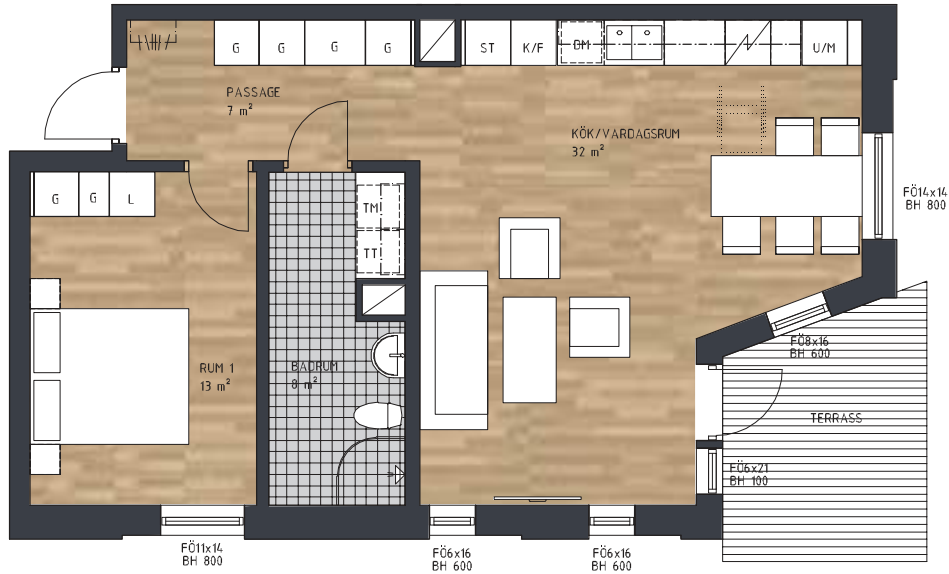

Två rum och kök, 62 m²

VÅNING 1
LÄGENHET 1-1002

FÖRKLARINGAR

	Kyl		Städsåp
	Frys		Garderob
	Kyl/frys		Tvättmaskin
	Diskmaskin		Torktumlare
	Spis + Fläkt		Kombimaskin
	Ugn + Mikro		Linnesåp

	Kapphylla/klädstång
	Schakt

	Duschplats, halvrunda duschväggar
	Klädskåp
	Bröstningshöjd i mm
	Fönsterstorlek i dm Rumshöjd 2,5 m

2017-10-31 RÄTT TILL ÄNDRINGAR FÖRBEHÅLLES
RADIATORER OCH SYNLIGA RÖRDRAGNINGAR VISAS EJ