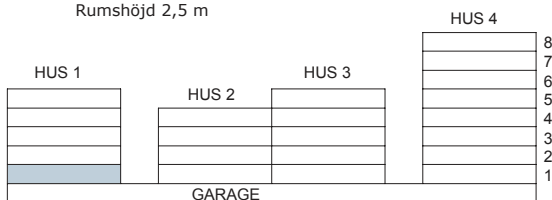

Två rum och kök, 62 m²

VÅNING 1
LÄGENHET 1-1002

FÖRKLARINGAR

	Kyl		Städsåp
	Frys		Garderob
	Kyl/frys		Tvättmaskin
	Diskmaskin		Torktumlare
	Spis + Fläkt		Kombimaskin
	Ugn + Mikro		Linnesåp

	Kapphylla/klädstång
	Schakt

	Duschplats, halvrunda duschväggar
	Klädskåp
	Bröstningshöjd i mm
	Fönsterstorlek i dm Rumshöjd 2,5 m

2017-10-31 RÄTT TILL ÄNDRINGAR FÖRBEHÅLLES
RADIATORER OCH SYNLIGA RÖRDRAGNINGAR VISAS EJ