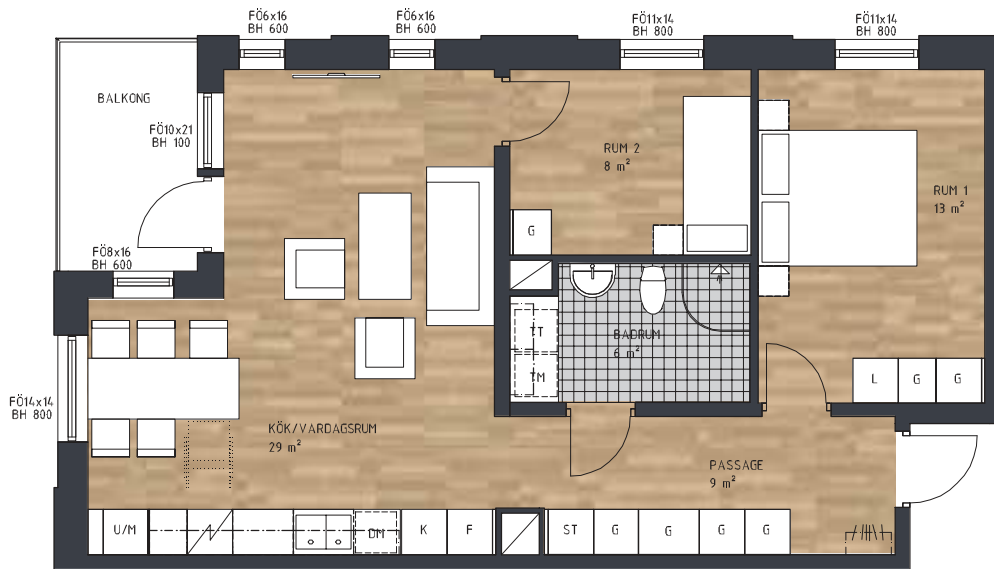

# Tre rum och kök, 68 m<sup>2</sup>

VÅNING 1  
LÄGENHET 1-1004

KLK Klådkammare  
BH Brösthöjd i mm  
FÖbxh Fönsterstorlek i dm  
Rumshöjd 2,5 m

2017-10-31 RÄTT TILL ÄNDRINGAR FÖRBEHÅLLES  
RADIATORER OCH SYNLIGA RÖRDRAGNINGAR VISAS EJ