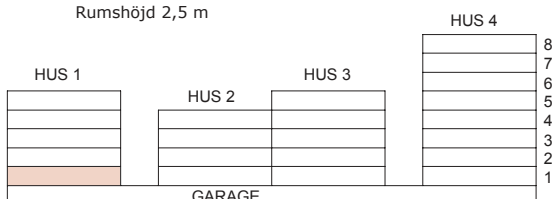

FÖRKLARINGAR

	Kyl		Städsåp
	Frys		Garderob
	Kyl/frys		Tvättmaskin
	Diskmaskin		Torktumlare
	Spis + Flåkt		Kombimaskin
	Ugn + Mikro		Linnesåp
	Kapphylla/klådstång		
	Schakt		
	Duschplats, halvrunda duschväggar		

KLK Klådkammare
BH Brösthöjd i mm
FÖbxh Fönsterstorlek i dm
Rumshöjd 2,5 m