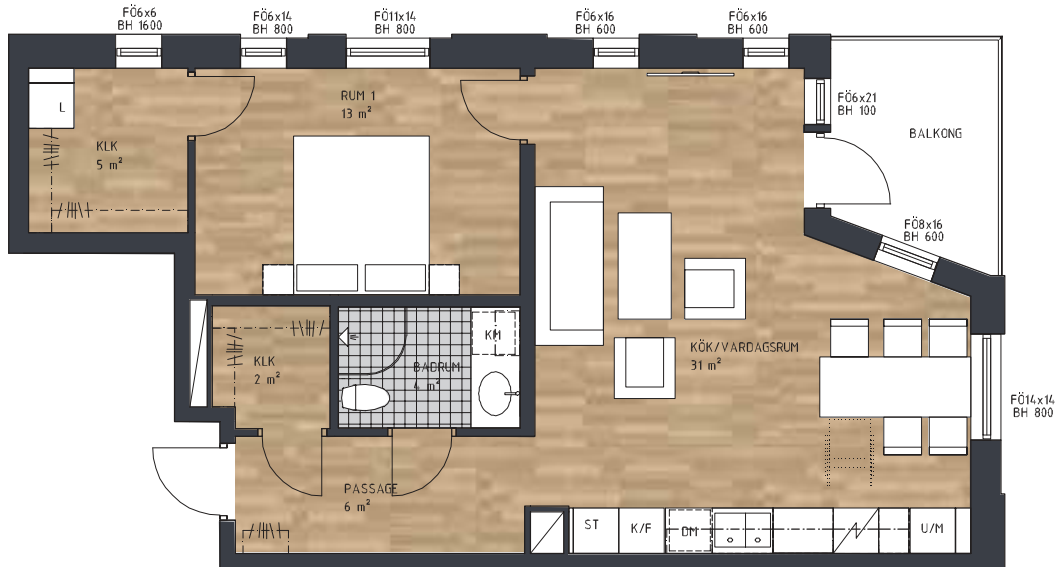

# Två rum och kök, 63 m<sup>2</sup>

VÅNING 2  
LÄGENHET 1-1101

## FÖRKLARINGAR

	Kyl		Städskåp
	Frys		Garderob
	Kyl/frys		Tvättmaskin
	Diskmaskin		Torktumlare
	Spis + Fläkt		Kombimaskin
	Ugn + Mikro		Linneskåp

Kapphylla/klädstång  
 Schakt  
 Duschplats, halvrunda duschväggar

KLK Klädkammare  
 BH Bröstningshöjd i mm  
 FÖbxh Fönsterstorlek i dm  
 Rumshöjd 2,5 m