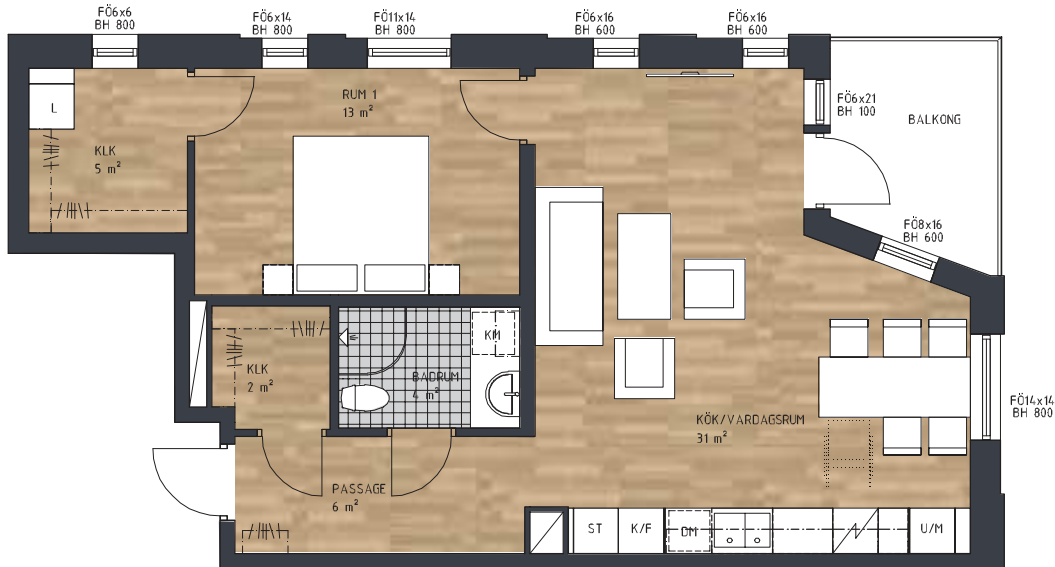

# Två rum och kök, 63 m<sup>2</sup>

VÅNING 3  
LÄGENHET 1-1201

## FÖRKLARINGAR

	Kyl		Städskåp
	Frys		Garderob
	Kyl/frys		Tvättmaskin
	Diskmaskin		Torktumlare
	Spis + Fläkt		Kombimaskin
	Ugn + Mikro		Linneskåp

Kapphylla/klädstång  
 Schakt

Duschplats, halvrunda duschväggar

KLK Klädkammare  
 BH Bröstningshöjd i mm  
 FÖbxh Fönsterstorlek i dm  
 Rumshöjd 2,5 m

2017-10-31 RÄTT TILL ÄNDRINGAR FÖRBEHÅLLES  
 RADIATORER OCH SYNLIGA RÖRDRAGNINGAR VISAS EJ