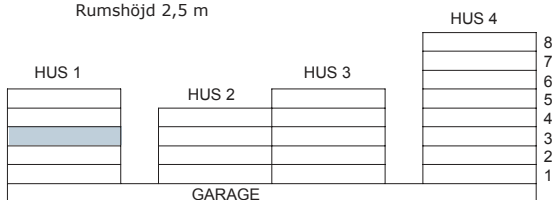

FÖRKLARINGAR

	Kyl		Städskåp
	Frys		Garderob
	Kyl/frys		Tvättmaskin
	Diskmaskin		Torktumlare
	Spis + Fläkt		Kombimaskin
	Ugn + Mikro		Linneskåp

Kapphylla/klädstång
Schakt

Duschplats, halvrunda duschväggar

KLK Klädkammare
BH Bröstningshöjd i mm
FÖbxh Fönsterstorlek i dm
Rumshöjd 2,5 m